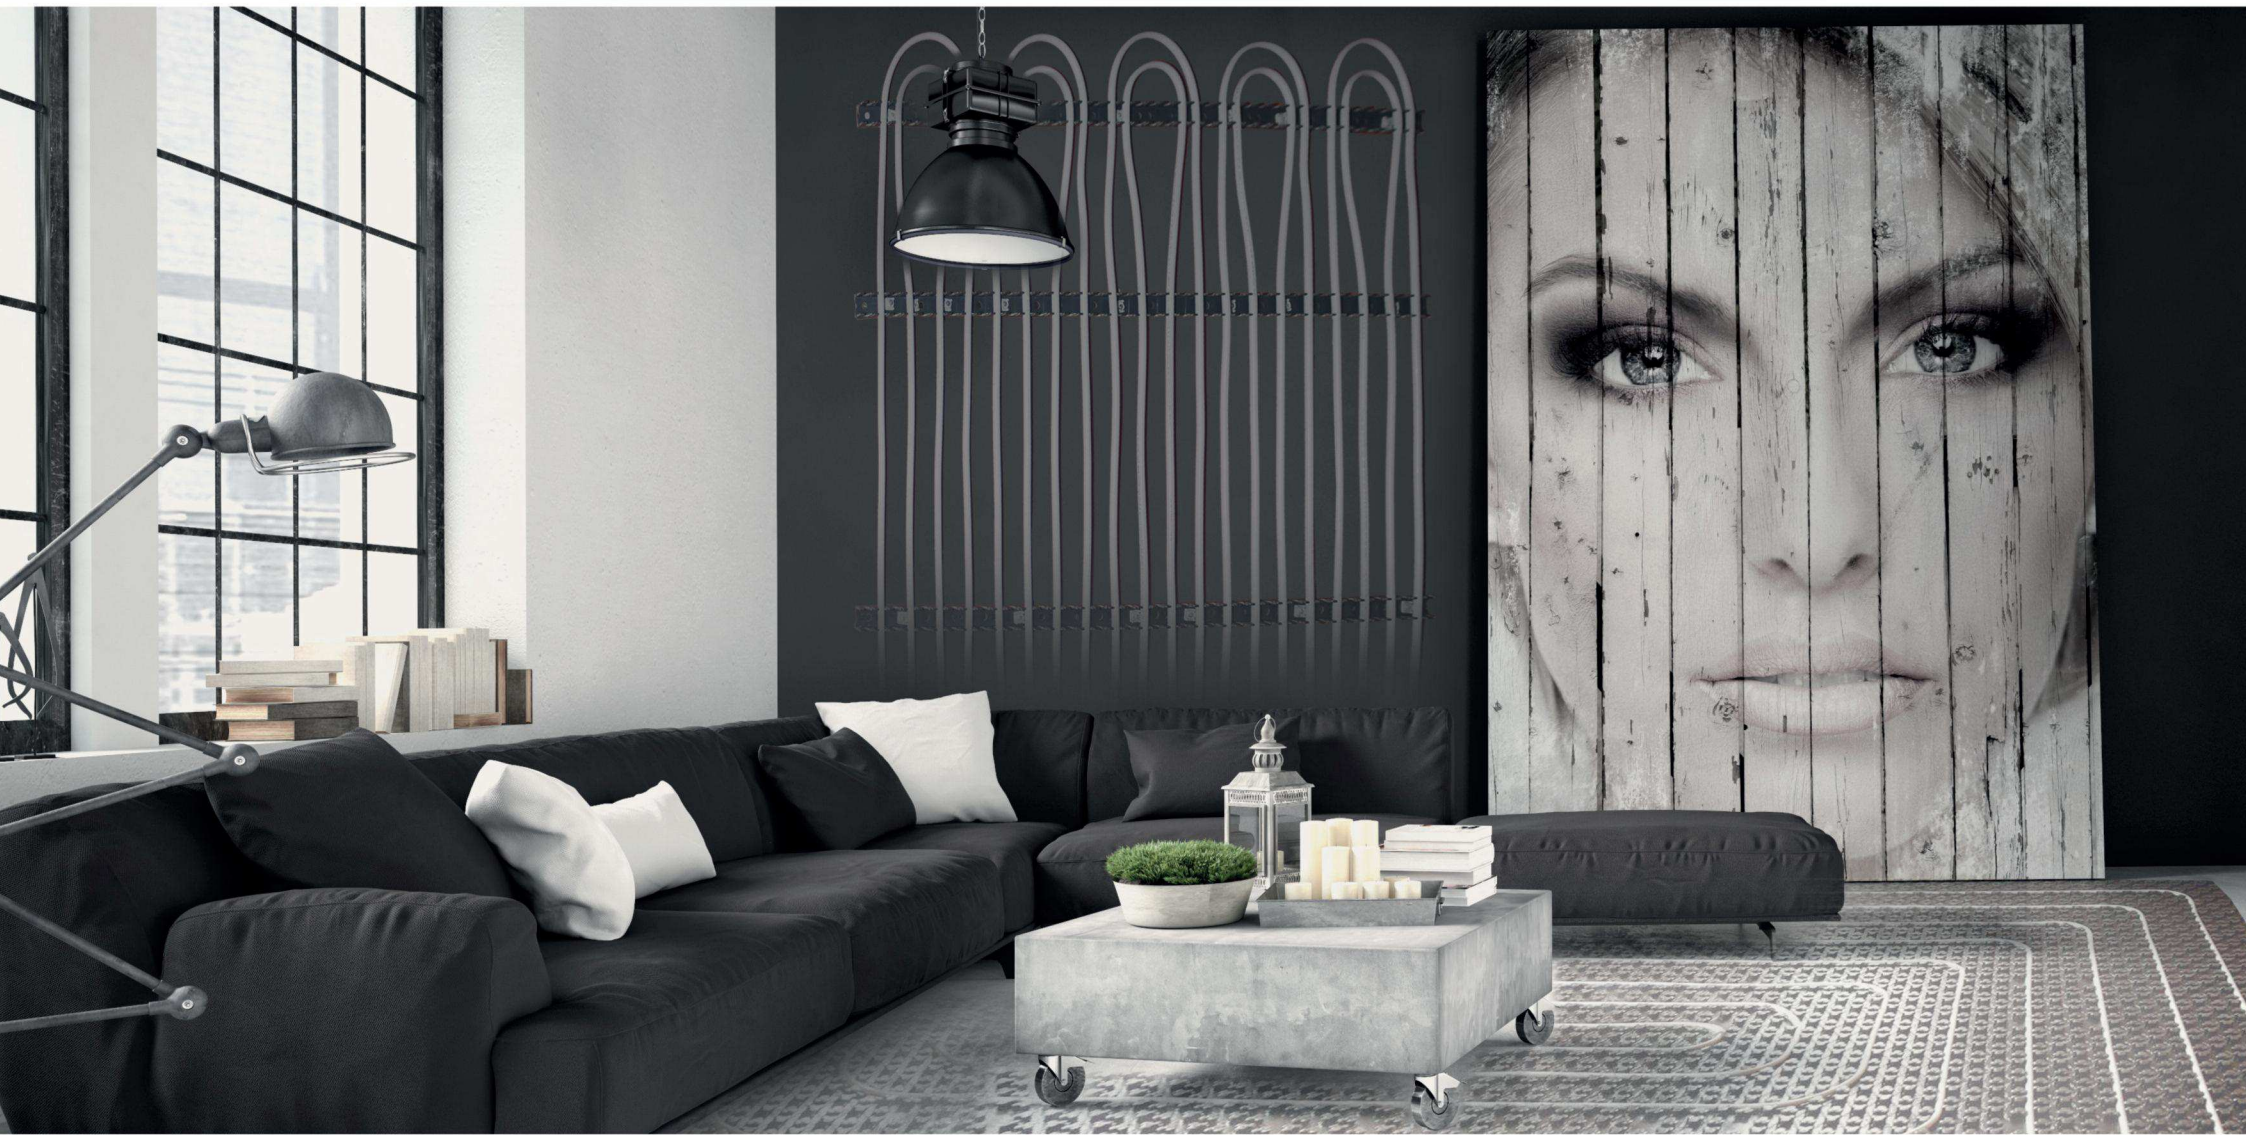

PLOŠNÉ VYKUROVANIE A CHLADENIE **Herz**®

www.herz.sk

POHODA BEZ KOMPROMISOV