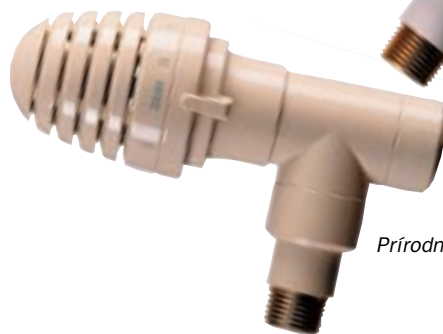

HERZ-SÉRIA TERMOSTATOV DE LUXE

Pekné a inteligentné

Len sa pozrite. Estetický vzhľad a nadčasovo pekná forma ľudstvo odjakživa fascinovali. Termostatová séria HERZ de luxe prináša Vaším vyhrievacím telesám formu, farbu a funkciu, zbavuje ich monotónnosti a robí svet vykurovania pestrým! Kombinácia perfektnej techniky HERZ a aktuálneho dizajnu - to je produktová línia HERZ, ktorá dokáže splniť všetky požiadavky.

■ Perfektná línia

Termostatová hlava, termostatový ventil, spätný ventil a príslušenstvo dokonalým spôsobom zjednocujú dizajn a techniku. Vďaka vzájomnému zladeniu prvkov je táto séria všestranne použiteľná - nezávisle od použitého potrubia a typu vyhrievacieho telesa.

■ Plnoautomatické riadenie znamená úsporu energie

Termostatový ventil DE LUXE riadi teplotu v miestnosti plnoautomaticky a bez pôsobenia cudzej energie. Hydrosenzor reaguje už na najmenšie zmeny teploty a umožňuje presnú reguláciu. Vďaka tomu môžete usporiť energiu a zvýšiť pohodlie.

SÉRIA TERMOSTATOV

de luxe

Prírodná

■ HERZ spestruje svet vykurovania

Náš všedný život je často dosť monotónny - vnesť do Vašho života a Vašich vyhrievacích telies viac farby. Termostatová séria HERZ DE LUXE žiari v týchto farbách:

Pergamon
Āgäis
Manhattan
Plesnivec
Calypso
Bahamská bežová
Greenwich
Jazmín
Čierna matná
Prírodná
Námornicka modrá
(RAL 5002)