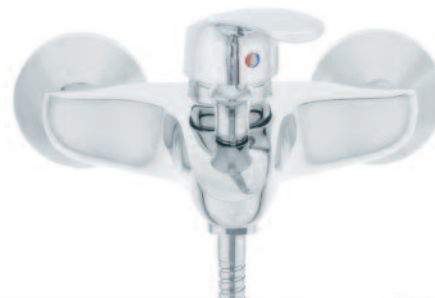

Kompaktná batéria za atraktívnu cenu pre každý prípad. Jej prednosťou je súlad s tradíciami a nadštandardná kvalita.

Umývadlová batéria
s odpadovou súpravou.

Bidetová batéria

Sprchová batéria

Vaňová batéria