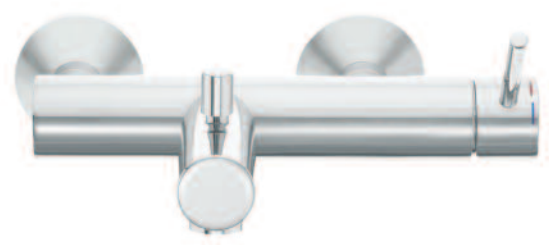

Umývadlová batéria
s odpadovou súpravou.

Umývadlová batéria s odpadovou súpravou

Umývadlová batéria s odpadovou súpravou senzorová

Bidetová batéria

Sprchová batéria termostatická

Vaňová batéria

Kuchynská batéria