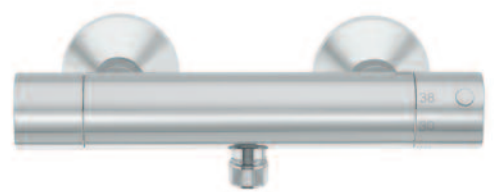

Umývadlová batéria
s odpadovou súpravou.

Umývadlová batéria s odpadovou súpravou

Umývadlová batéria s odpadovou súpravou senzorová

Bidetová batéria

Sprchová batéria termostatická

Vaňová batéria

Kuchynská batéria