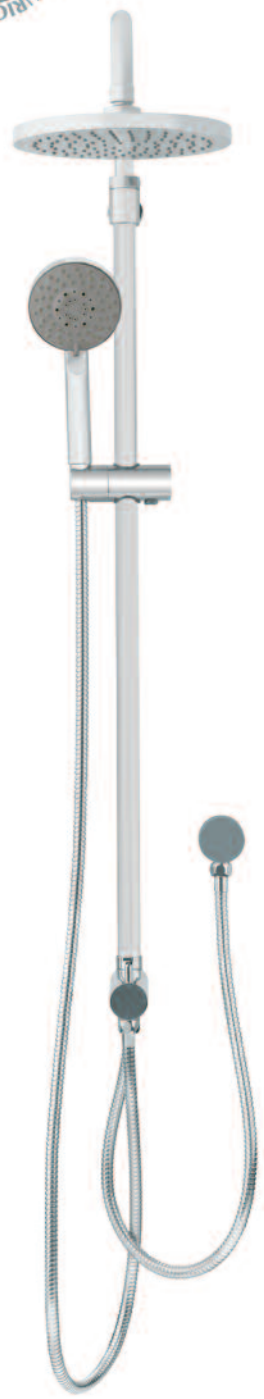

Sprchová tryska „Vodopád“.

Pôžitok. Dizajn. Luxus.

Sprchový systém
PURE WATERFALL

Výtok pre vaňu

Podomietková batéria
PRESTIGE

Podomietková batéria
HARMONY

Podomietková batéria
FRESH

Podomietková batéria
FRESH