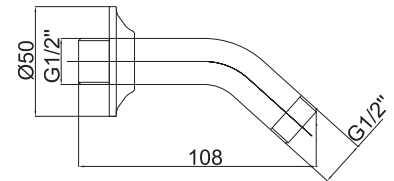

Poznámka: 420 mm

SPRCHY

Vývod zo steny 1/2", PRESTIGE

Art.: UH12206

EAN: 3838963622062

● chróm

Poznámka: 108 mm,

Sprchová tryska, PRESTIGE