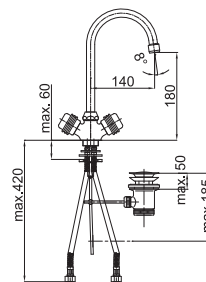

Poznámka: horná časť sifónu, 5/4"

Art.: UH07076
EAN: 3838963570769
chróm

Poznámka: horná časť sifónu, 5/4"

Art.: UH07058
EAN: 3838963570585
chróm - zlatá

Poznámka: horná časť sifónu, 5/4"
sifón, rohové ventily