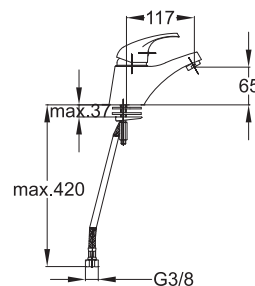

● chróm

Poznámka: horná časť sifónu, 5/4"

Art.: UH00081
EAN: 3838963500810

● chróm

Poznámka: horná časť sifónu, 5/4"
sifón, rohové ventily

Art.: UH00084
EAN: 3838963500841

● chróm

Art.: UH00083
EAN: 3838963500834