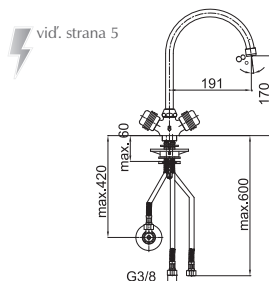

chróm - zlatá

Poznámka: rohový ventil

⚡ vid'. strana 5

Art.: UH08155

EAN: 3838963581550

chróm

Poznámka: rohový ventil

⚡ vid'. strana 5