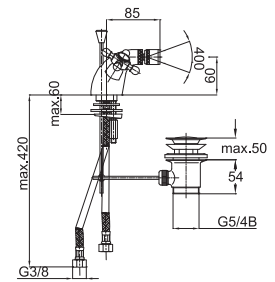

Poznámka: horná časť sifónu, 5/4"

Art.: UH07559

EAN: 3838963575597

 chróm

Poznámka: horná časť sifónu, 5/4"

Art.: UH07554

EAN: 3838963575542

 chróm - zlatá