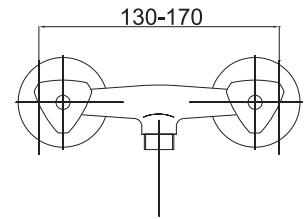

Art.: UH05452

EAN: 3838963554523

● chróm