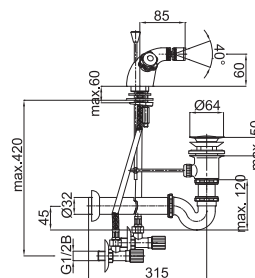

Art.: UH07551

EAN: 3838963575511

chróm - zlatá

Poznámka: horná časť sifónu, 5/4"
sifón, rohové ventily

Art.: UH07553

EAN: 3838963575535

chróm

Poznámka: horná časť sifónu, 5/4"
sifón, rohové ventily