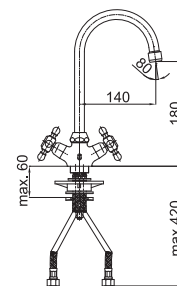

Art.: UH07078

EAN: 3838963570783

chróm