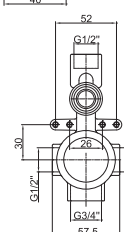

Poznámka: vstup 2 x 1/2",
výstup 2 x 1/2" časť určená pre
zabudovanie pre kartušu ø 40