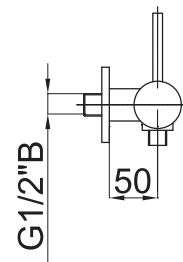

Sprchová zmiešavacia batéria

Art.: UH00434

EAN: 3838963504344

chróm