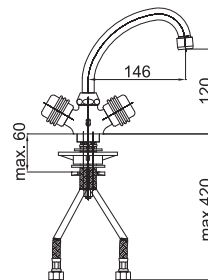

Art.: UH07164
EAN: 3838963571643

chróm