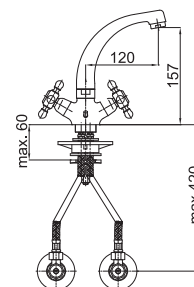

Art.: UH07063

EAN: 3838963570639

chróm

Poznámka: rohové ventily