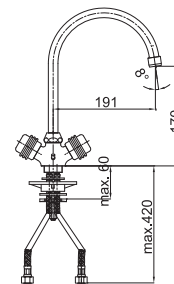

VAL

Drezová zmiešavacia batéria "J" výtok

Art.: UH08154

EAN: 3838963581543

chróm - zlatá

Poznámka: rohový ventil

⚡ vid'. strana 5

Art.: UH08155

EAN: 3838963581550

chróm

Poznámka: rohový ventil

⚡ vid'. strana 5

Art.: UH07166

EAN: 3838963571667

chróm - zlatá

Art.: UH07161

EAN: 3838963571612

chróm

Art.: UH07154

EAN: 3838963571544

chróm - zlatá

Poznámka: rohové ventily

Art.: UH07155

EAN: 3838963571551

chróm

Poznámka: rohové ventily

Art.: UH08165

EAN: 3838963581659

chróm - zlatá

⚡ vid'. strana 5

Art.: UH08166

EAN: 3838963581666

chróm

⚡ vid'. strana 5