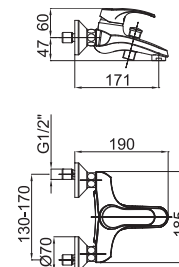

Sprchová zmiešavacia batéria

Art.: UH00493

EAN: 3838963504931

● chróm

Vaňová zmiešavacia batéria

Art.: UH00395

EAN: 3838963503958

● chróm

Art.: UH00393

EAN: 3838963503934

● chróm

Poznámka: držiak na stenu
sprchová hadica, sprchová ružica

Poznámka: súčasť balenia UH00393