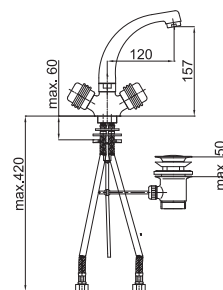

Art.: UH07070
EAN: 3838963570707

chróm - zlatá

Poznámka: horná časť sifónu, 5/4"

Art.: UH07060
EAN: 3838963570608

chróm

Poznámka: horná časť sifónu, 5/4"

Art.: UH07054
EAN: 3838963570547

chróm - zlatá