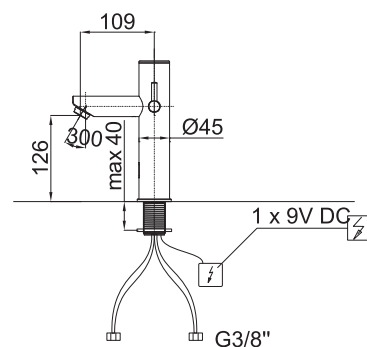

Art.: UH09018

EAN: 3838963590187

● chróm

Poznámka: zmiešavacia
napájanie pre batériu na 9 V
programovateľná elektronika