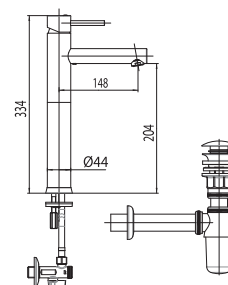

Art.: UH00041

EAN: 3838963500414

● chróm

Poznámka: horná časť sifónu, 5/4"
sifón, rohové ventily