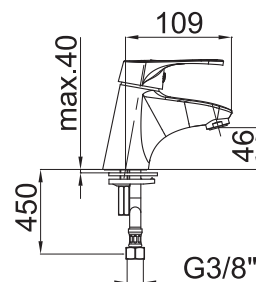

Art.: UH00026

EAN: 3838963500261

● chróm