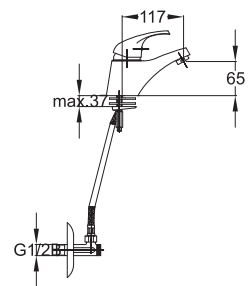

Umývadlová zmiešavacia batéria

Art.: UH00082
EAN: 3838963500827

● chróm

Poznámka: horná časť sifónu, 5/4"

Art.: UH00081
EAN: 3838963500810

● chróm

Poznámka: horná časť sifónu, 5/4"
sifón, rohové ventily

Art.: UH00084
EAN: 3838963500841

● chróm

Art.: UH00083
EAN: 3838963500834

● chróm

Poznámka: rohové ventily

Art.: UH01082
EAN: 3838963510826

● chróm

⚡ vid'. strana 5

Art.: UH01081
EAN: 3838963510819

● chróm

⚡ vid'. strana 5

Poznámka: rohový ventil