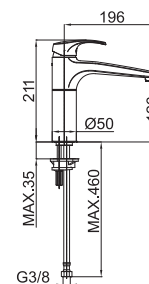

Art.: UH00192

EAN: 3838963501923

● chróm