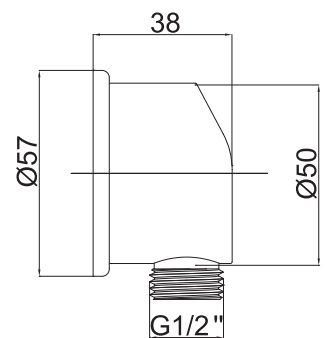

Vývod zo steny, pre sprchu, PRESTIGE

Art.: UH12204

EAN: 38963622048

● chróm