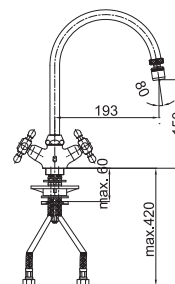

Art.: UH08160
EAN: 3838963581604
chróm - zlatá

Poznámka: rohový ventil

Art.: UH08161
EAN: 3838963581611
chróm

Poznámka: rohový ventil

Art.: UH07165
EAN: 3838963571650
chróm - zlatá

Art.: UH07163
EAN: 3838963571636
chróm