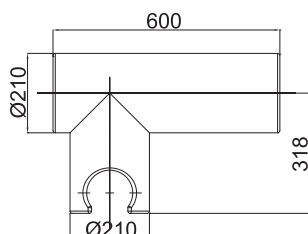

Art.: UH12152
EAN: 3838963621522
● chróm

Poznámka: držiak na stenu