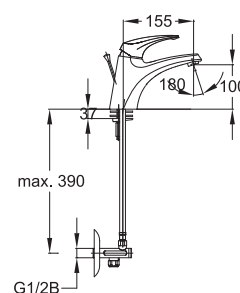

Art.: UH00073

EAN: 3838963500735

● chróm

Poznámka: rohové ventily