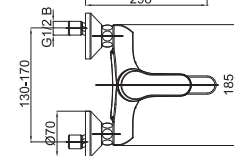

Art.: UH00292

EAN: 3838963502920

● chróm

Poznámka: výtok 120 mm