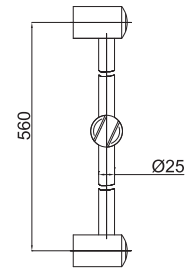

Art.: UH012651
EAN: 3838963626510
● chróm

Poznámka: konzola