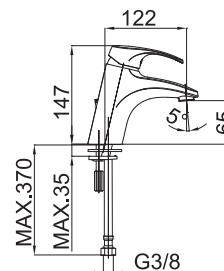

Art.: UH00093

EAN: 3838963500933

● chróm