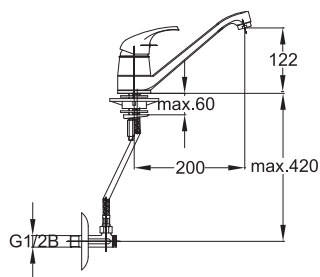

Art.: UH00181

EAN: 3838963501817

● chróm

Poznámka: rohové ventily