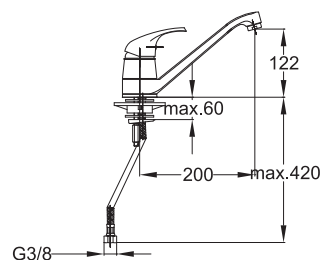

Poznámka: výtok 120 mm

SIMPATY

Drezová zmiešavacia batéria

Art.: UH00183

EAN: 3838963501831

● chróm

Art.: UH00181

EAN: 3838963501817