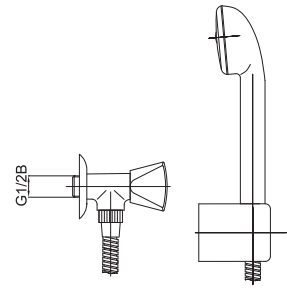

Art.: UH10451

EAN: 3838963604518

chróm