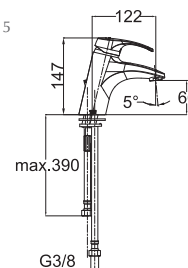

Art.: UH01096

EAN: 3838963510963

● chróm

viď. strana 5