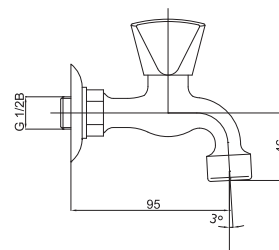

Art.: UH10052

EAN: 3838963600527

● chróm