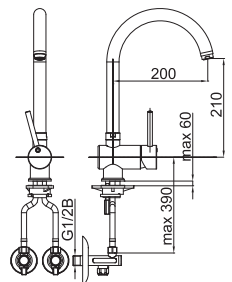

Art.: UH00134

EAN: 3838963501343

● chróm

Poznámka: rohové ventily