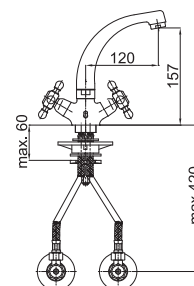

Art.: UH07061

EAN: 3838963570615

chróm - zlatá

Poznámka: rohové ventily