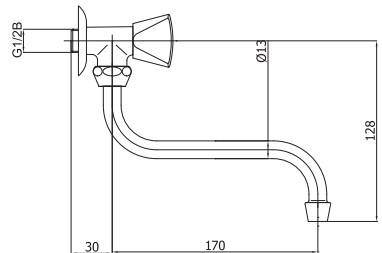

Art.: UH010351
EAN: 3838963603511

● chróm