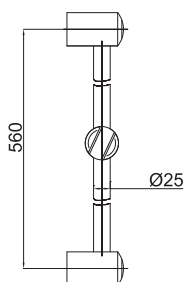

Art.: UH12651
EAN: 3838963626510
● chróm

Poznámka: konzola