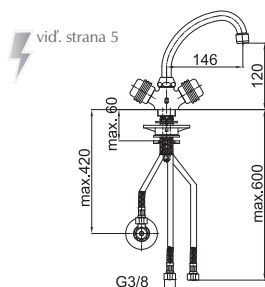

Art.: UH08151
EAN: 3838963581512

chróm - zlatá

Poznámka: rohový ventil

Art.: UH08153
EAN: 3838963581536

chróm

Poznámka: rohový ventil

Art.: UH07160
EAN: 3838963571605

chróm - zlatá