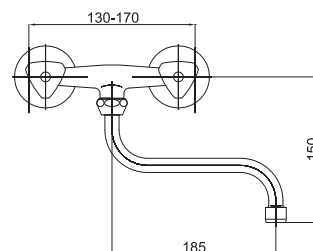

Art.: UH05251

EAN: 3838963552512

● chróm