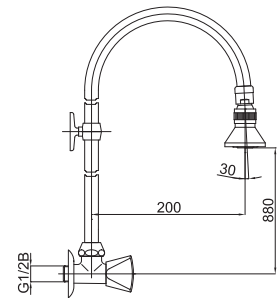

 chróm

Výtokový kohút – pevná sprcha

Art.: UH10452

EAN: 3838963604525

 chróm

PODOMIETKOVÉ

Zmiešavacie
batérie

PROJECT, FRESH