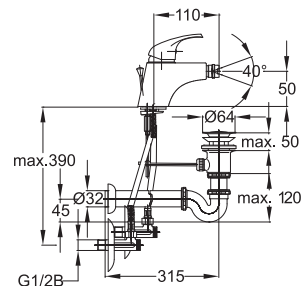

Art.: UH00581

EAN: 3838963505815

● chróm

Poznámka: horná časť sifónu, 5/4"
sifón, rohové ventily