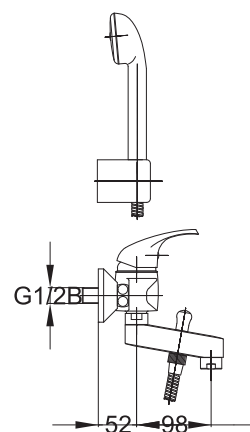

● chróm

Poznámka: súčasť balenia UH01381

Vaňová zmiešavacia batéria

Art.: UH00388
EAN: 3838963503880
● chróm

Art.: UH00389
EAN: 3838963503897
● chróm

Poznámka: držiak na stenu
sprchová hadica, sprchová ružica