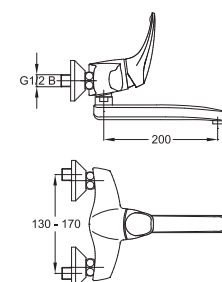

Art.: UH00251

EAN: 3838963502517

● chróm

Poznámka: výtok 200 mm