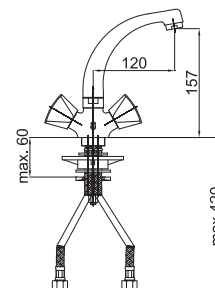

Art.: UH05056

EAN: 3838963550563

● chróm