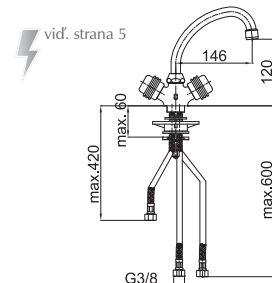

Art.: UH08147
EAN: 3838963581475

chróm - zlatá