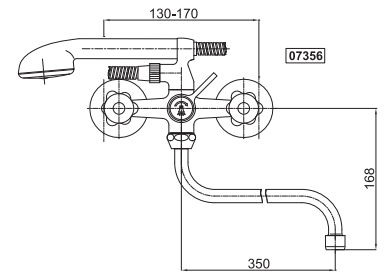

Art.: UH07352

EAN: 3838963573524

chróm - zlatá