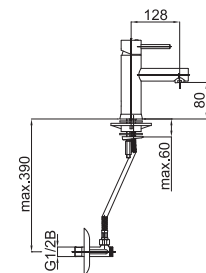

Art.: UH00040

EAN: 3838963500407

● chróm

Poznámka: rohové ventily