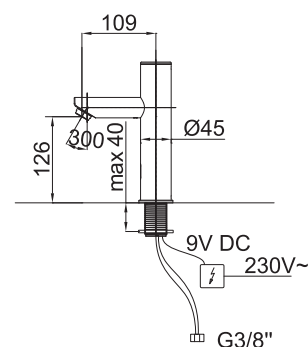

Art.: UH09017

EAN: 3838963590170

● chróm

Poznámka: pre studenú
alebo zmiešanú vodu
napájanie na 230 V
programovateľná elektronika