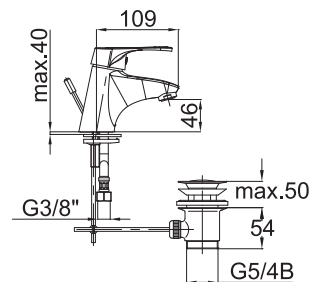

Art.: UH00024

EAN: 3838963500247

● chróm

Poznámka: horná časť sifónu, 5/4"