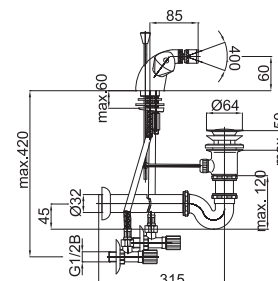

● chróm

Poznámka: horná časť sifónu, 5/4"

Art.: UH05553

EAN: 3838963555537

● chróm

Poznámka: horná časť sifónu, 5/4"
sifón, rohové ventily

Art.: UH05554

EAN: 3838963555544