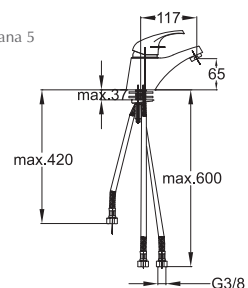

Art.: UH01082
EAN: 3838963510826

● chróm

⚡ vid'. strana 5