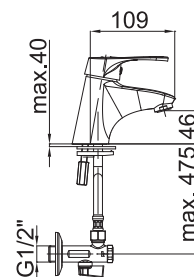

Art.: UH00025

EAN: 3838963500254

● chróm

Poznámka: rohové ventily