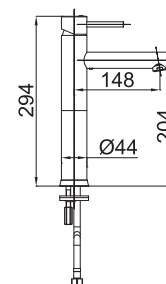

● chróm

Poznámka: horná časť sifónu, 5/4"
sifón, rohové ventily

Art.: UH00046

EAN: 3838963500469

● chróm

Art.: UH00048

EAN: 3838963500483

● chróm