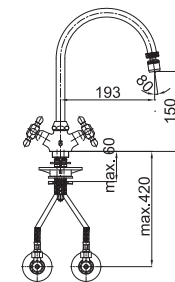

Art.: UH07159
EAN: 3838963571599
chróm

Poznámka: rohové ventily