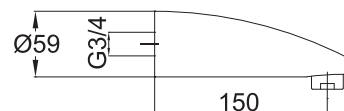

Poznámka: držiak na stenu

SPRCHY

Nástenná sprcha

Art.: UH12101
EAN: 3838963621010
● chróm

Výtok zo steny pre vaňu, PRESTIGE

Art.: UH12201
EAN: 3838963622017
● chróm

Výtok zo steny pre vaňu, PURE

Art.: UH12202
EAN: 3838963622024
● chróm