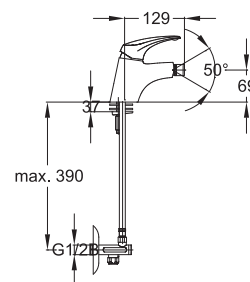

EAN: 3838963505518

● chróm

Poznámka: horná časť sifónu, 5/4" sifón, rohové ventily

Art.: UH00571

EAN: 3838963505716

● chróm

Poznámka: rohové ventily

Sprchová zmiešavacia batéria