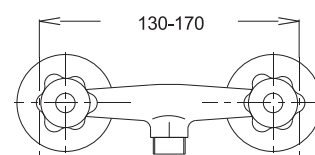

Art.: UH07453

EAN: 3838963574538

chróm - zlatá