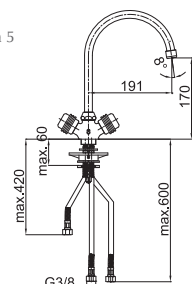

Art.: UH08165

EAN: 3838963581659

chróm - zlatá

⚡ vid'. strana 5