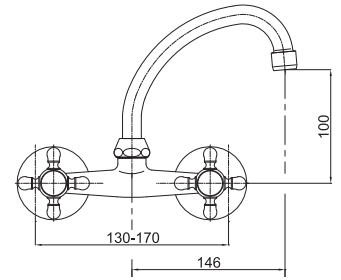

Art.: UH07262

EAN: 3838963572626

chróm - zlatá