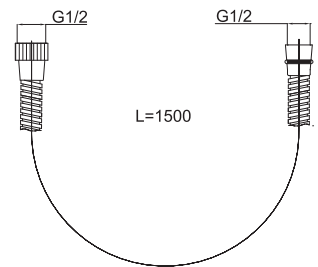

Art.: UH12355
EAN: 3838963623557
● chróm - zlatá

Art.: UH12356
EAN: 3838963623564
● chróm

Art.: UH12001
EAN: 3838963620013
● chróm

Poznámka: sprchová hadica