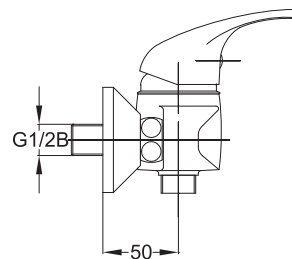

Art.: UH00480

EAN: 3838963504801

● chróm