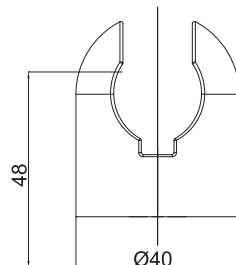

Prestige
Fresh
Harmony
Simpaty
Project
Stil
Val
Klasické
Podomietkové
SPRCHY
Elektronické
Kuchyňa