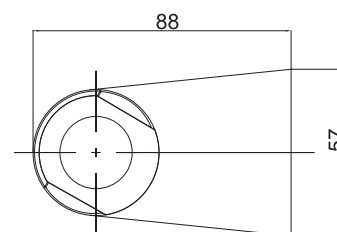

Art.: UH12153

EAN: 3838963621539

● chróm

Poznámka: držiak na stenu