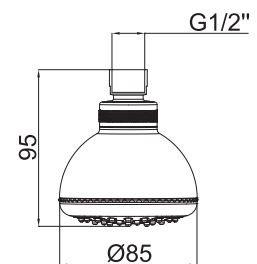

Art.: UH12102

EAN: 3838963621027

● chróm

Poznámka: 108 mm