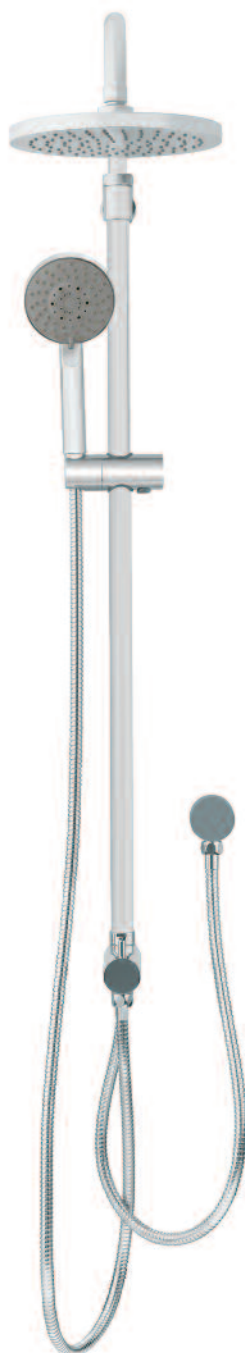

SPRCHY

PURE "VODOPÁD"

Sprchový systém "Vodopád"