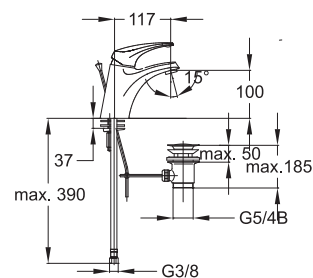

Umývadlová zmiešavacia batéria

Art.: UH00061

EAN: 3838963500612

● chróm

Poznámka: horná časť sifónu, 5/4"

Art.: UH00051

EAN: 3838963500513

● chróm