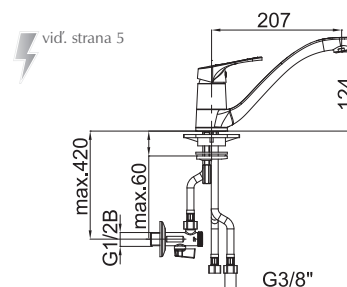

Art.: UH01185

EAN: 3838963511854

● chróm

Poznámka: rohový ventil