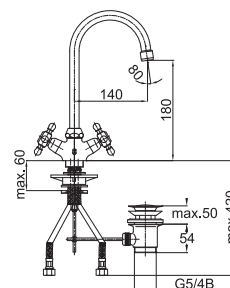

Art.: UH07077

EAN: 3838963570776

chróm - zlatá

Poznámka: horná časť sifónu, 5/4"