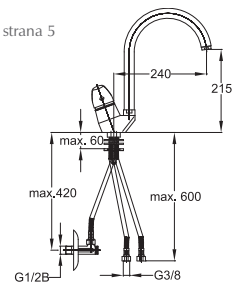

Art.: UH01182

EAN: 3838963511823

● chróm

Poznámka: rohový ventil

⚡ vid'. strana 5