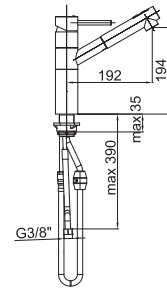

Art.: UH00138

EAN: 3838963501381

● chróm