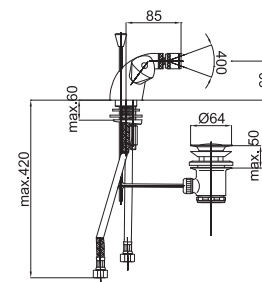

Art.: UH05557

EAN: 3838963555575

● chróm

Poznámka: horná časť sifónu, 5/4"