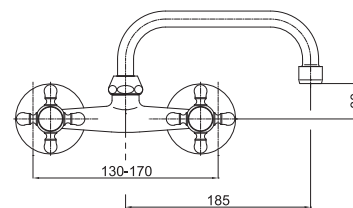

Art.: UH07264

EAN: 3838963572640

chróm