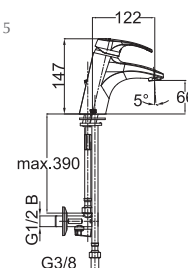

Art.: UH01095

EAN: 3838963510956

● chróm

Poznámka: rohový ventil

viď. strana 5