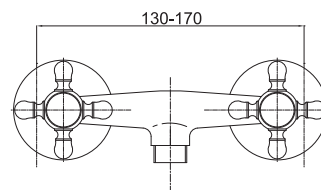

Art.: UH07465

EAN: 3838963574651

chróm - zlatá