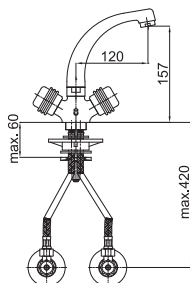

Art.: UH07051
EAN: 3838963570516

chróm - zlatá

Poznámka: rohové ventily