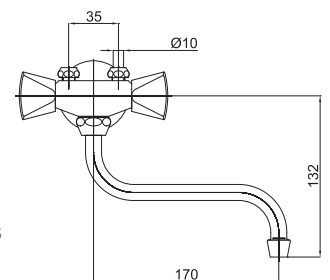

EAN: 3838963562511

● chróm

⚡ viď. strana 5

VENTILY

Poistný ventil

Art.	G	EAN
UH13001	1/2	3838963630012
UH13002	3/4	3838963630029

Rohový ventil pre WC, G 1/2"

Art.	EAN
UH13104	838963631040