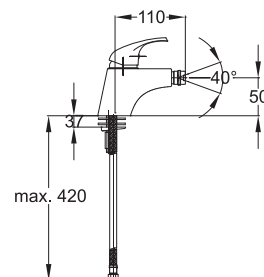

Art.: UH00584

EAN: 3838963505846

● chróm