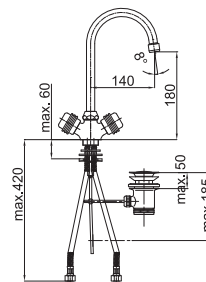

Poznámka: horná časť sifónu, 5/4"

Art.: UH07076
EAN: 3838963570769
chróm

Poznámka: horná časť sifónu, 5/4"

Art.: UH07058
EAN: 3838963570585
chróm - zlatá

Poznámka: horná časť sifónu, 5/4"
sifón, rohové ventily