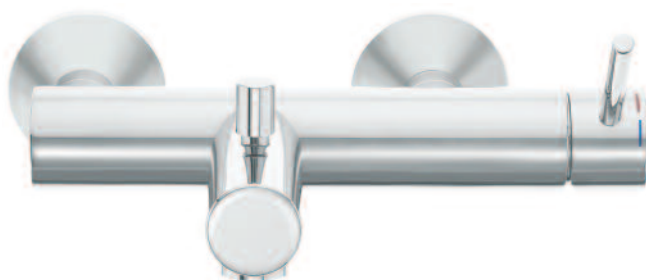

Vaňová zmiešavacia batéria

Art.: UH00334

EAN: 3838963503347

● chróm

Art.: UH00337

EAN: 3838963503378

● chróm