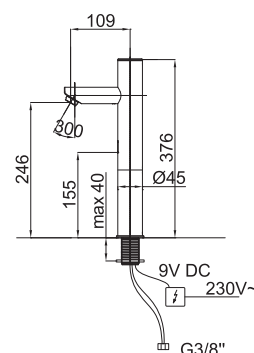

Art.: UH09021

EAN: 3838963590217

● chróm

Poznámka: pre studenú
alebo zmiešanú vodu
napájanie na 230 V
programovateľná elektronika