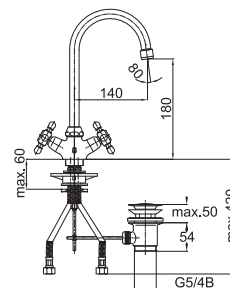

 chróm - zlatá

Poznámka: horná časť sifónu, 5/4"

Art.: UH07079

EAN: 3838963570790

 chróm

Poznámka: horná časť sifónu, 5/4"

Art.: UH07067

EAN: 3838963570677