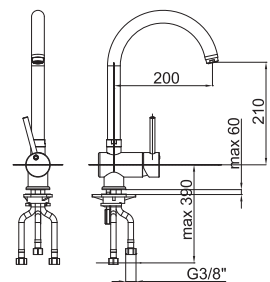

Poznámka: rohové ventily

Art.: UH01140

EAN: 3838963511403

● chróm

⚡ vid. strana 5

Art.: UH01137

EAN: 3838963511373

● chróm