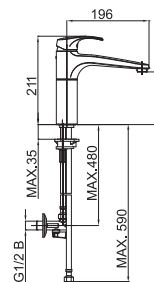

● chróm

⚡ vid'. strana 5

Art.: UH01193

EAN: 3838963511939

● chróm

⚡ vid'. strana 5

Poznámka: rohový ventil

HARMONY