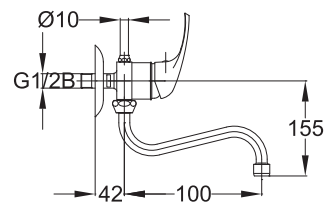

Art.: UH01281

EAN: 3838963512813

● chróm

⚡ vid. strana 5