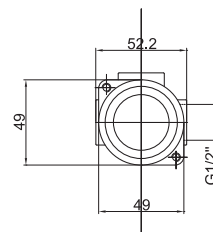

Poznámka: vstup 2 x 1/2",
výstup 2 x 1/2" časť určená pre
zabudovanie pre kartušu ø 35