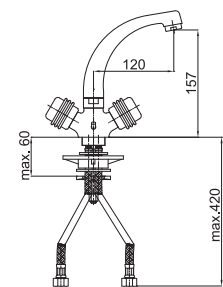

Art.: UH07074
EAN: 3838963570745

chróm