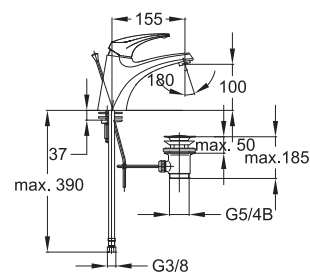

Art.: UH00063

EAN: 3838963500636

● chróm

Poznámka: horná časť sifónu, 5/4"