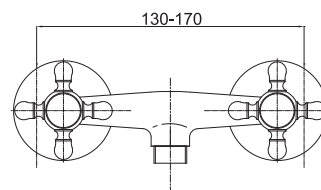

Art.: UH07466

EAN: 3838963574668

chróm