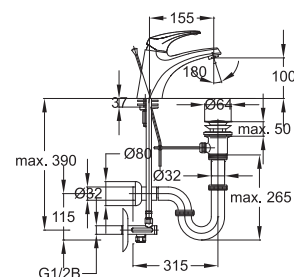

● chróm

Poznámka: horná časť sifónu, 5/4"

Art.: UH00055

EAN: 3838963500551

● chróm

Poznámka: horná časť sifónu, 5/4"
sifón, rohové ventily

Art.: UH00073

EAN: 3838963500735