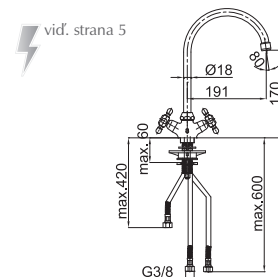

Art.: UH07157
EAN: 3838963571575
chróm - zlatá

Poznámka: rohové ventily

Art.: UH07159
EAN: 3838963571599
chróm

Poznámka: rohové ventily

Art.: UH08163
EAN: 3838963581635
chróm - zlatá

Art.: UH08164
EAN: 3838963581642
chróm