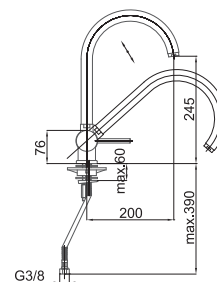

Art.: UH00136

EAN: 3838963501367

● chróm