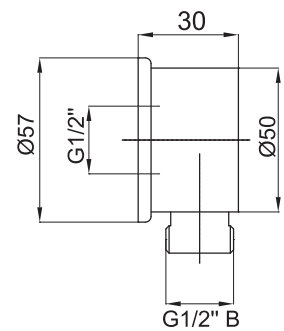

Art.: UH12102

EAN: 3838963621027

● chróm

Poznámka: 108 mm

Vývod zo steny 1/2", pre sprchu, PURE

Art.: UH12203

EAN: 3838963622031

● chróm