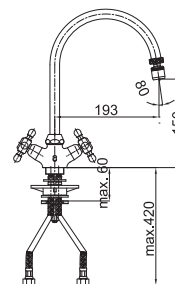

Art.: UH08160
EAN: 3838963581604
chróm - zlatá

Poznámka: rohový ventil

Art.: UH08161
EAN: 3838963581611
chróm

Poznámka: rohový ventil

Art.: UH07165
EAN: 3838963571650
chróm - zlatá

Art.: UH07163
EAN: 3838963571636
chróm