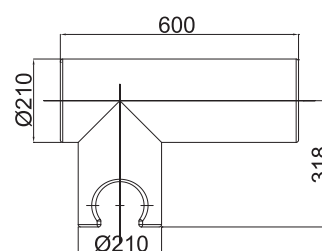

● chróm

Poznámka: sprchová hadica

Držiak na stenu, PURE

Art.: UH12152

EAN: 3838963621522

● chróm

Poznámka: držiak na stenu

Držiak na stenu, PRESTIGE