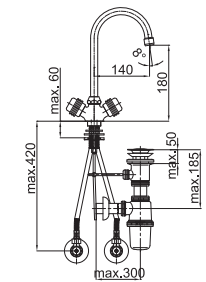

Art.: UH07059
EAN: 3838963570592
chróm

Poznámka: horná časť sifónu, 5/4"
sifón, rohové ventily