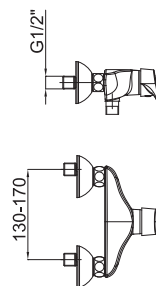

Sprchová zmiešavacia batéria

Art.: UH00427

EAN: 3838963504276

● chróm

Vaňová zmiešavacia batéria

Art.: UH00326

EAN: 3838963503262

● chróm

Art.: UH00325

EAN: 3838963503255

● chróm

Poznámka: držiak na stenu sprchová hadica, sprchová ružica

Poznámka: súčasť balenia UH00325