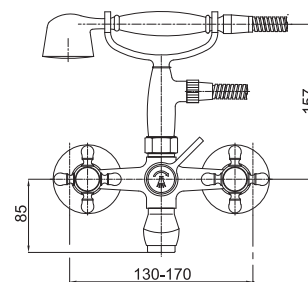

Vaňová zmiešavacia batéria

Art.: UH07357
EAN: 3838963573579

chróm - zlatá

Art.: UH07358
EAN: 3838963573586

chróm