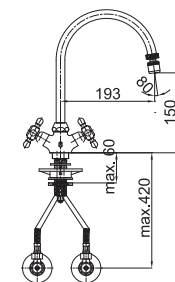

Art.: UH07157
EAN: 3838963571575
chróm - zlatá

Poznámka: rohové ventily