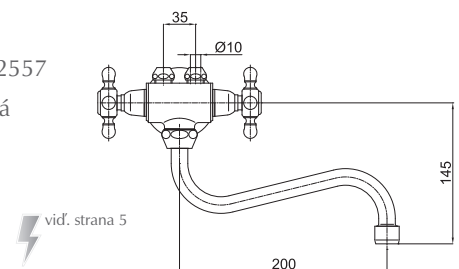

Art.: UH08255

EAN: 3838963582557

chróm - zlatá