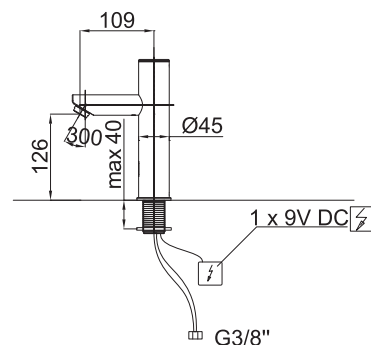

Poznámka: 180 mm

ELEKTRONICKÉ

Zmiešavacie
batérie

Elektronická umývadlová a drezová batéria FRESH-IR

Art.: UH09016

EAN: 3838963590163

● chróm

Poznámka: pre studenú
alebo zmiešanú vodu
napájanie pre batériu na 9 V
programovateľná elektronika