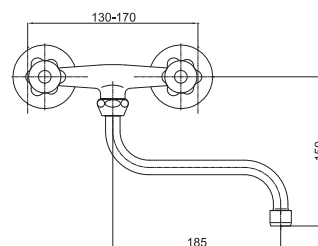

Art.: UH07251

EAN: 3838963572510

 chróm - zlatá

Art.: UH07257

EAN: 3838963572572

 chróm

Drezová zmiešavacia batéria "U" výtok

Art.: UH07252