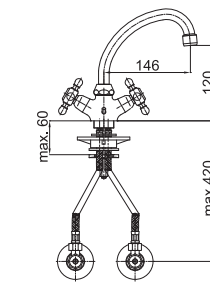

Art.: UH07169
EAN: 3838963571698

chróm

Art.: UH07156
EAN: 3838963571568

chróm - zlatá

Poznámka: rohové ventily

Art.: UH07158
EAN: 3838963571582

chróm

Poznámka: rohové ventily