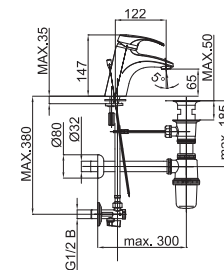

Art.: UH00091

EAN: 3838963500919

● chróm

Poznámka: horná časť sifónu, 5/4"
sifón, rohové ventily