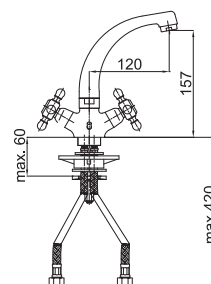

Art.: UH07066

EAN: 3838963570660

chróm - zlatá