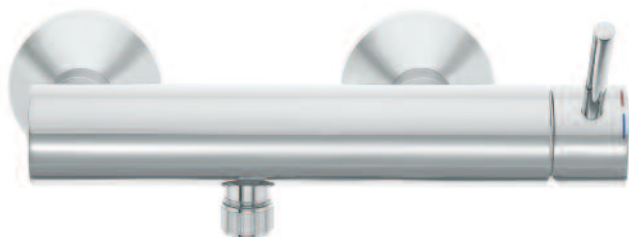

Sprchová zmiešavacia batéria

Art.: UH00434

EAN: 3838963504344

chróm