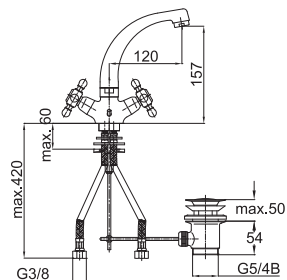

Art.: UH07072

EAN: 3838963570721

chróm - zlatá

Poznámka: horná časť sifónu, 5/4"