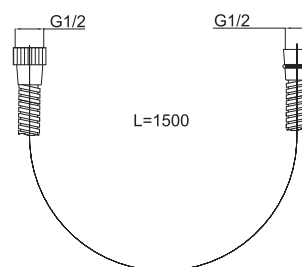

Art.: UH12002
EAN: 3838963620020
● chróm

Poznámka: sprchová hadica