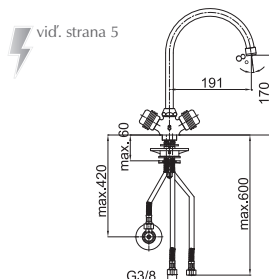

Art.: UH08154

EAN: 3838963581543

chróm - zlatá

Poznámka: rohový ventil

⚡ vid'. strana 5

Art.: UH08155

EAN: 3838963581550

chróm

Poznámka: rohový ventil