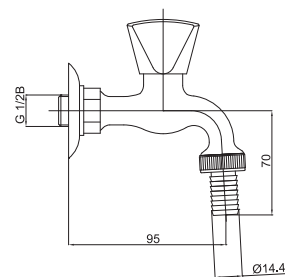

Art.: UH10151

EAN: 3838963601517

● chróm