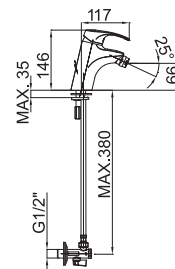

Art.: UH00593

EAN: 3838963505938

● chróm

Poznámka: rohové ventily