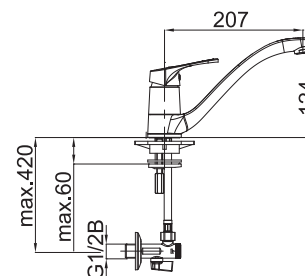

Drezová zmiešavacia batéria

Art.: UH00185

EAN: 3838963501855

● chróm

Art.: UH00184

EAN: 3838963501848

● chróm

Poznámka: rohové ventily