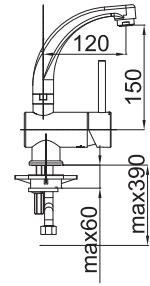

Art.: UH00045

EAN: 3838963500452

● chróm