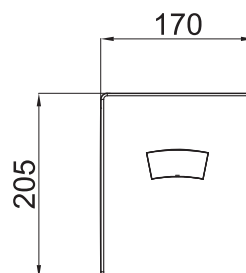

Art.: UH12263
EAN: 3838963622635

● chróm

Poznámka: ABS plast, matný