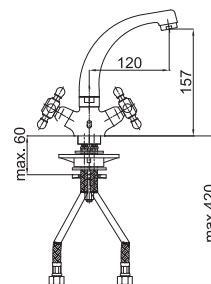

Art.: UH07068

EAN: 3838963570684

chróm