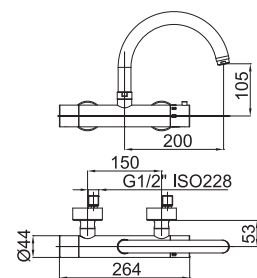

Art.: UH00235

EAN: 3838963502357

● chróm