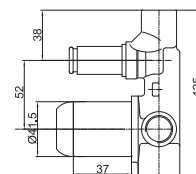

Art.: UH00368

EAN: 3838963503682

● chróm