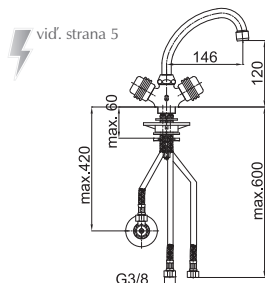

Art.: UH08151
EAN: 3838963581512

chróm - zlatá

Poznámka: rohový ventil

Art.: UH08153
EAN: 3838963581536

chróm

Poznámka: rohový ventil

Art.: UH07160
EAN: 3838963571605

chróm - zlatá