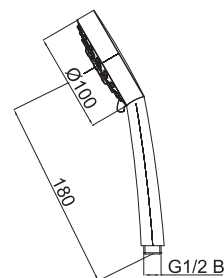

 chróm

Poznámka: pre podomietkové
batérie pre vaňu alebo sprchu

SPRCHY

PURE

Sada s konzolou

Art.: UH12458
EAN: 3838963624585
● chróm

Art.: UH12048
EAN: 3838963620488
● chróm

Poznámka: priemer sprchovej hlavice 100 mm na výber 5 vodných prúdov: dážď/mix/masáže/mix/perličky