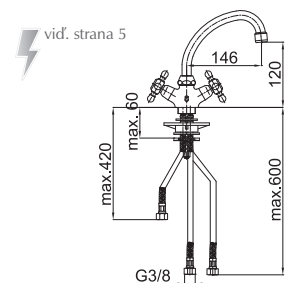

Art.: UH08149
EAN: 3838963581499

chróm - zlatá

⚡ vid'. strana 5

Art.: UH08150
EAN: 3838963581505

chróm