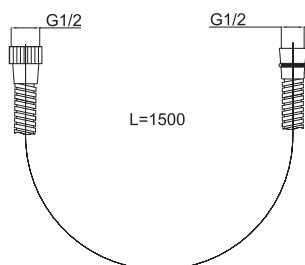

Art.: UH12001
EAN: 3838963620013
● chróm

Poznámka: sprchová hadica