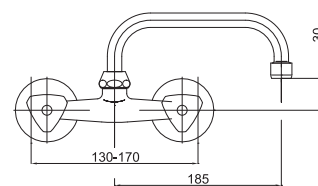

Art.: UH05252

EAN: 3838963552529

● chróm