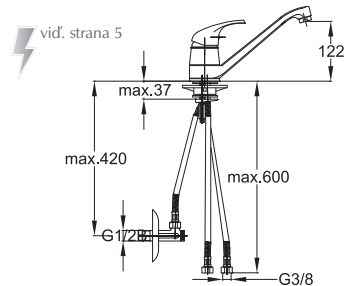

Art.: UH01181

EAN: 3838963511816

● chróm

Poznámka: rohový ventil