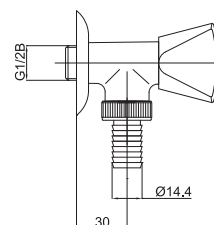

Art.: UH10152

EAN: 3838963601524

● chróm