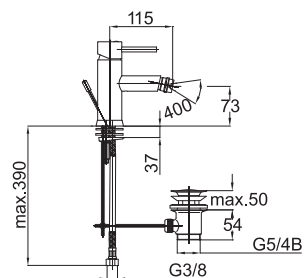

EAN: 3838963505365

● chróm

Poznámka: horná časť sifónu, 5/4"

Art.: UH00535

EAN: 3838963505358

● chróm

Poznámka: horná časť sifónu, 5/4"
sifón, rohové ventily

Art.: UH00537