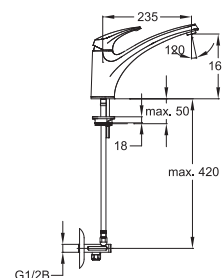

Art.: UH00151

EAN: 3838963501510

● chróm

Poznámka: rohové ventily