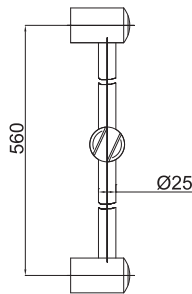

Art.: UH12000
EAN: 3838963620006
● chróm

Poznámka: sprchová hadica