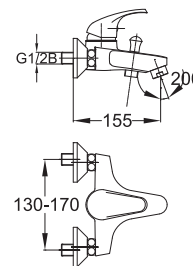

Vaňová zmiešavacia batéria

Art.: UH00380

EAN: 3838963513800

● chróm

Art.: UH00381

EAN: 3838963503811

● chróm

Poznámka: držiak na stenu sprchová hadica, sprchová ružica

Poznámka: súčasť balenia UH00381

Vaňová zmiešavacia batéria

Art.: UH01381

EAN: 3838963513810

● chróm

Poznámka: súčasť balenia UH01381