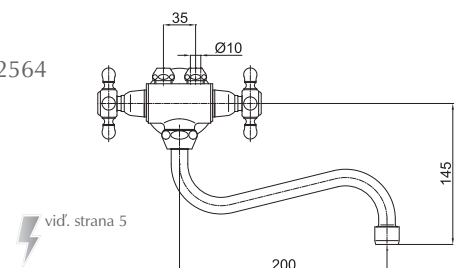

Art.: UH08256

EAN: 3838963582564

chróm