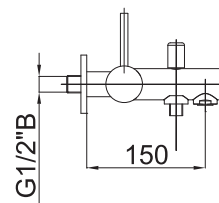

Vaňová zmiešavacia batéria

Art.: UH00334

EAN: 3838963503347

● chróm

Art.: UH00337

EAN: 3838963503378

● chróm