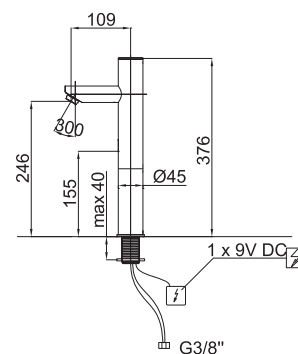

Art.: UH09020

EAN: 3838963590200

● chróm

Poznámka: pre studenú
alebo zmiešanú vodu
napájanie pre batériu na 9 V
programovateľná elektronika