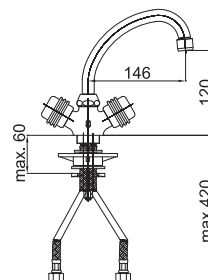

Art.: UH08151
EAN: 3838963581512

chróm - zlatá

Poznámka: rohový ventil

Art.: UH08153
EAN: 3838963581536

chróm

Poznámka: rohový ventil

Art.: UH07160
EAN: 3838963571605

chróm - zlatá