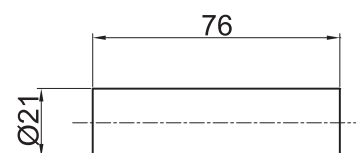

 chróm

Poznámka: pre podomietkové
batérie pre vaňu alebo sprchu

SPRCHY

PURE

Sada s konzolou

Art.: UH12458
EAN: 3838963624585
● chróm

Art.: UH12048
EAN: 3838963620488
● chróm

Poznámka: priemer sprchovej hlavice 100 mm na výber 5 vodných prúdov: dážď/mix/masáže/mix/perličky