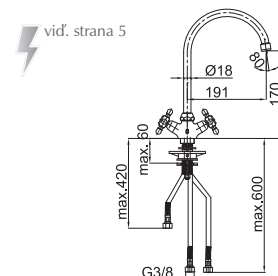

Art.: UH07157
EAN: 3838963571575
chróm - zlatá

Poznámka: rohové ventily

Art.: UH07159
EAN: 3838963571599
chróm

Poznámka: rohové ventily

Art.: UH08163
EAN: 3838963581635
chróm - zlatá

Art.: UH08164
EAN: 3838963581642
chróm