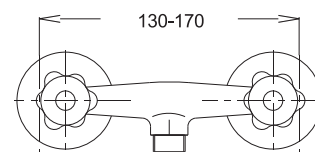

Art.: UH07454

EAN: 3838963574545

chróm