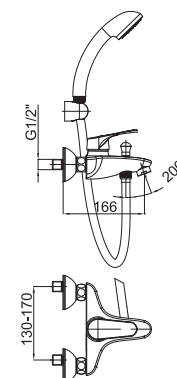

Art.: UH00325

EAN: 3838963503255

● chróm

Poznámka: držiak na stenu sprchová hadica, sprchová ružica