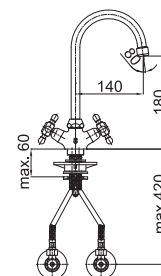

Art.: UH07062

EAN: 3838963570622

chróm - zlatá

Poznámka: rohové ventily