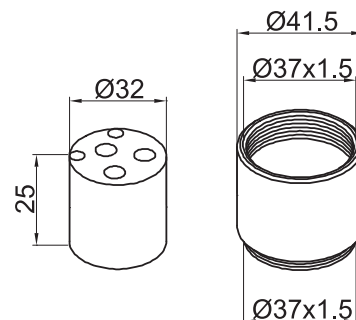

PODOMIETKOVÉ

Zmiešavacie
batérie

PROJECT, FRESH

25 mm predĺženie

Art.: UH12703

EAN: 3838963627036

 chróm

SIMPATY, HARMONY, PRESTIGE