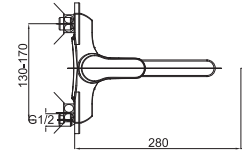

Art.: UH00291

EAN: 3838963502913

● chróm

Poznámka: výtok 200 mm