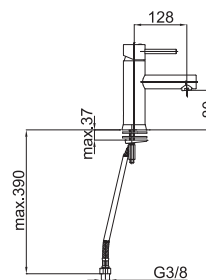

Poznámka: horná časť sifónu, 5/4"

Art.: UH00035

EAN: 3838963500353

● chróm

Poznámka: horná časť sifónu, 5/4"
sifón, rohové ventily

Art.: UH00039

EAN: 3838963500391

● chróm