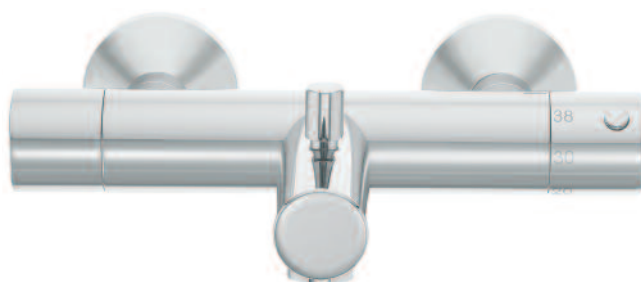

Vaňová zmiešavacia batéria termostatická

Art.: UH00339

EAN: 3838963503392

● chróm

Art.: UH00336

EAN: 3838963503361

● chróm