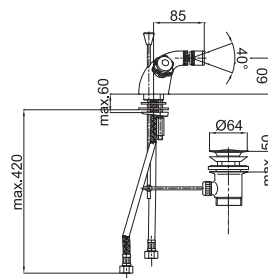

Art.: UH07556

EAN: 3838963575566

chróm - zlatá

Poznámka: horná časť sifónu, 5/4"