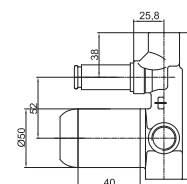

EAN: 3838963503699

● chróm

Poznámka: vstup 2 x 1/2",
výstup 2 x 1/2" časť určená pre
zabudovanie pre kartušu ø 40

Podomietková zmiešavacia batéria
pre vaňu alebo 2 sprchy

Art.: UH00370

EAN: 3838963503705

● chróm