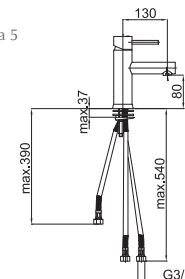

Art.: UH01036

EAN: 3838963510369

● chróm

⚡ vid'. strana 5