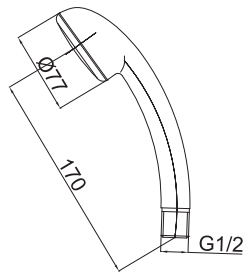

Sada s konzolou

Art.: UH12451
EAN: 3838963624516
● chróm

Sada s držiakom na stenu

Art.: UH12354
EAN: 3838963623540
● chróm

Art.: UH12041
EAN: 3838963620419
● chróm

Poznámka: priemer sprchovej hlavice
77 mm