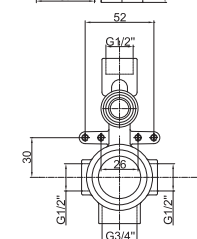

Poznámka: vstup 2 x 1/2",
výstup 2 x 1/2" časť určená pre
zabudovanie pre kartušu ø 35