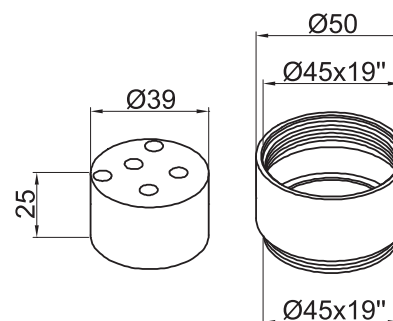

SIMPATY, HARMONY, PRESTIGE

25 mm predĺženie

Art.: UH12702

EAN: 3838963627029

chróm