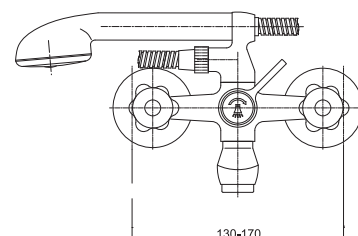

Art.: UH07351

EAN: 3838963573517

chróm - zlatá