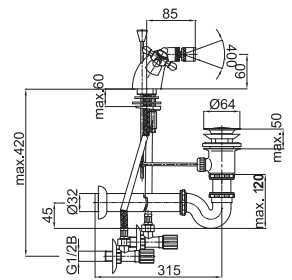

Art.: UH07554

EAN: 3838963575542

chróm - zlatá

Poznámka: horná časť sifónu, 5/4"
sifón, rohové ventily