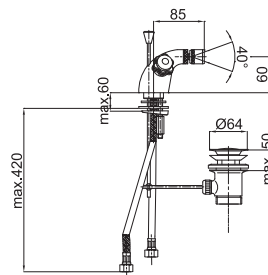

Art.: UH07556

EAN: 3838963575566

chróm - zlatá

Poznámka: horná časť sifónu, 5/4"

Art.: UH07557

EAN: 3838963575573

chróm

Poznámka: horná časť sifónu, 5/4"