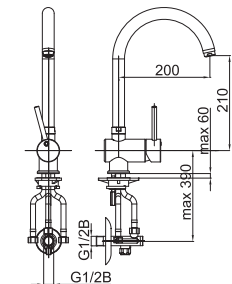

Art.: UH01137

EAN: 3838963511373

● chróm

Poznámka: rohový ventil

⚡ vid. strana 5