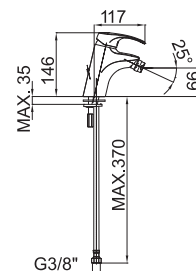

● chróm

Poznámka: horná časť sifónu, 5/4"
sifón, rohové ventily

Art.: UH00594

EAN: 3838963505945

● chróm

Art.: UH00593

EAN: 3838963505938

● chróm