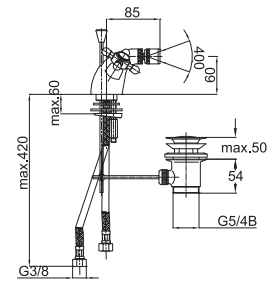

Poznámka: horná časť sifónu, 5/4"

Art.: UH07559

EAN: 3838963575597

 chróm

Poznámka: horná časť sifónu, 5/4"

Art.: UH07554

EAN: 3838963575542

 chróm - zlatá