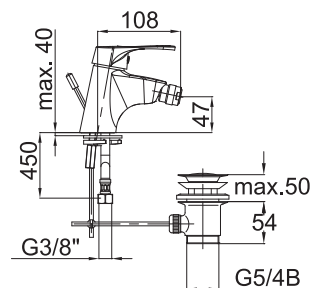

Art.: UH00516
EAN: 3838963505167
● chróm

Poznámka: horná časť sifónu, 5/4"