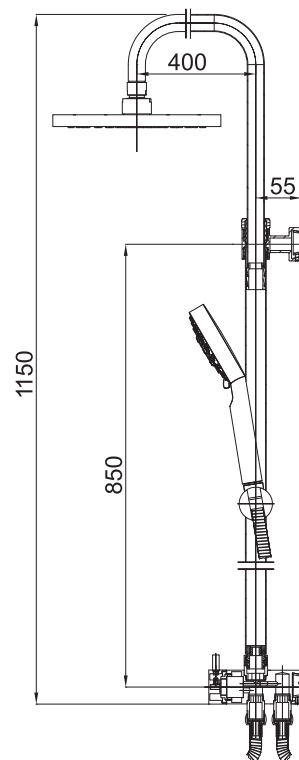

Poznámka: priemer sprchovej hlavice 100 mm na výber 5 vodných prúdov: dážď/mix/masáže/mix/perličky

SPRCHY

FRESH

Sada s konzolou

Art.: UH12452
EAN: 3838963624523

● chróm

Sada s držiakom na stenu

Art.: UH12357
EAN: 3838963623571