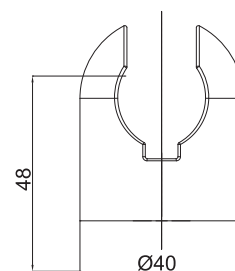

Art.: UH12151
EAN: 3838963621515
● chróm

Poznámka: držiak na stenu