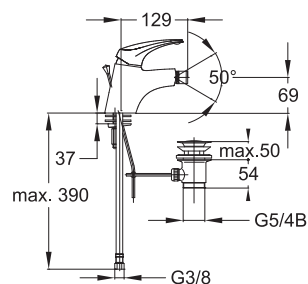

● chróm

Poznámka: rohové ventily

Bidetová zmiešavacia batéria

Art.: UH00561

EAN: 3838963505617

● chróm

Poznámka: horná časť sifónu, 5/4"

Art.: UH00551