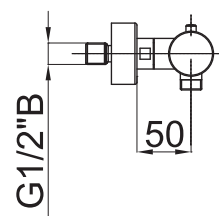

Sprchová zmiešavacia batéria termostatická

Art.: UH00440

EAN: 3838963504405

chróm