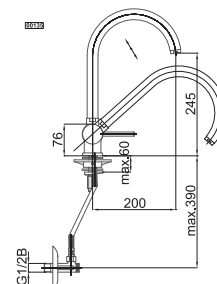

Art.: UH00135

EAN: 3838963501350

● chróm

Poznámka: rohové ventily