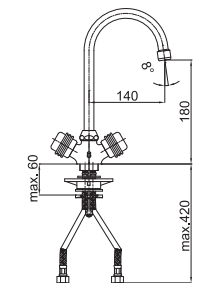

Art.: UH07065
EAN: 3838963570653
chróm