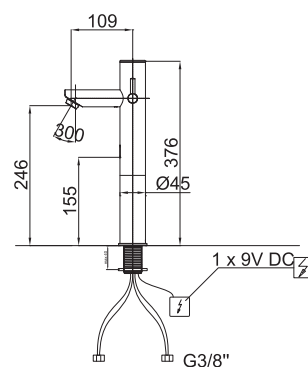

Art.: UH09022

EAN: 3838963590224

● chróm

Poznámka: zmiešavacia
napájanie pre batériu na 9 V
programovateľná elektronika