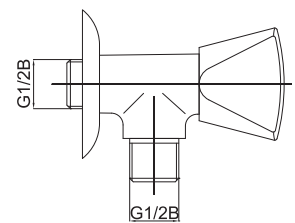

Výtokový kohút – ventil

Art.: UH10356

EAN: 3838963603566

chróm