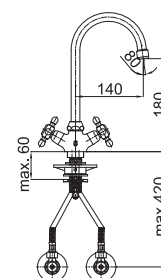

Art.: UH07064

EAN: 3838963570646

chróm

Poznámka: rohové ventily