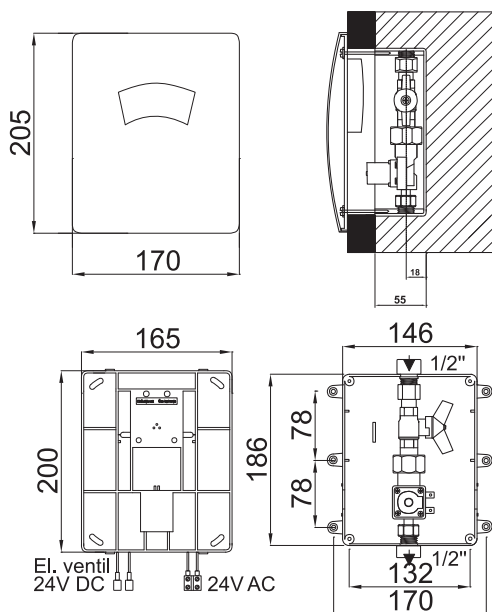

Art.: UH09511

EAN: 3838963595113

● chróm

Poznámka: podomietkový, 1/2", 9V,
bez krytu

Art.: UH09512

EAN: 3838963595120

● chróm

Poznámka: podomietkový, 1/2", 230V,
bez krytu