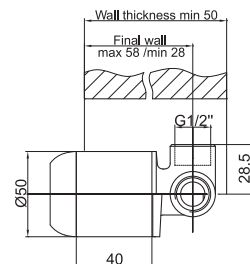

Art.: UH00369

EAN: 3838963503699

● chróm

Poznámka: vstup 2 x 1/2",
výstup 2 x 1/2" časť určená pre
zabudovanie pre kartušu ø 40