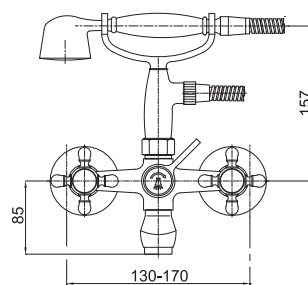

Vaňová zmiešavacia batéria

Art.: UH07357
EAN: 3838963573579

chróm - zlatá

Art.: UH07358
EAN: 3838963573586

chróm