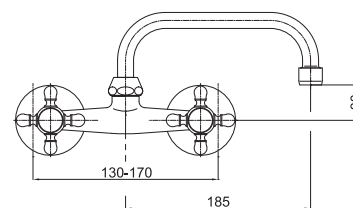

Art.: UH07261

EAN: 3838963572619

chróm - zlatá