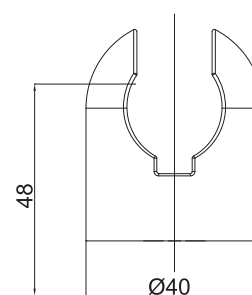

Držiak na stenu

Art.: UH12151

EAN: 3838963621515

● chróm

Poznámka: držiak na stenu