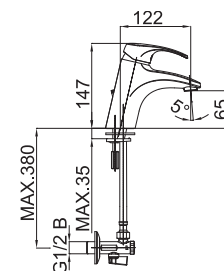

Poznámka: horná časť sifónu, 5/4"
sifón, rohové ventily

Art.: UH00093

EAN: 3838963500933

● chróm

Art.: UH00094

EAN: 3838963500940

● chróm

Poznámka: rohové ventily