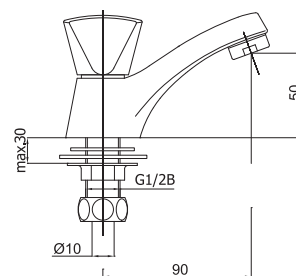

Art.: UH10551

EAN: 3838963605515

● chróm