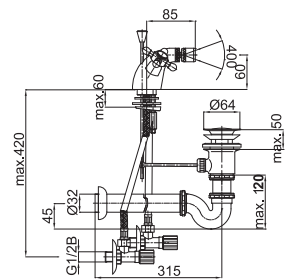

Poznámka: horná časť sifónu, 5/4"
sifón, rohové ventily

Art.: UH07555

EAN: 3838963575559

 chróm

Poznámka: horná časť sifónu, 5/4"
sifón, rohové ventily

Sprchová zmiešavacia batéria

Art.: UH07465

EAN: 3838963574651