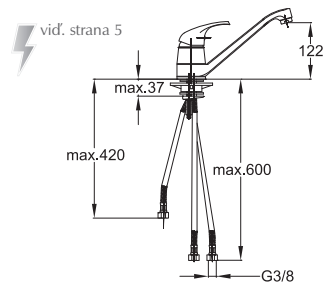

● chróm

Poznámka: rohové ventily

Art.: UH01183

EAN: 3838963511830

● chróm

Art.: UH01181

EAN: 3838963511816

● chróm