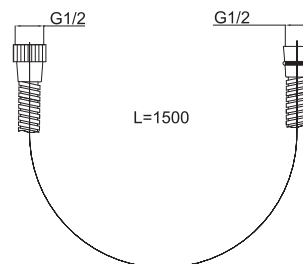

Art.: UH12000
EAN: 3838963620006
● chróm

Poznámka: sprchová hadica