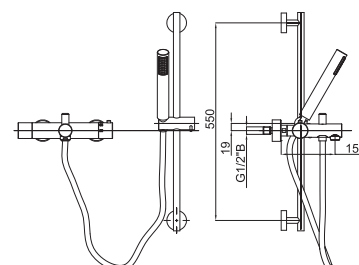

Art.: UH00339

EAN: 3838963503392

● chróm

Art.: UH00336

EAN: 3838963503361

● chróm

Poznámka: držiak na stenu
sprchová hadica, sprchová ružica

Poznámka: súčasť balenia UH00336