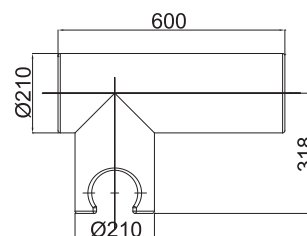

Art.: UH12360
EAN: 3838963623601
● chróm

Art.: UH12152
EAN: 3838963621522
● chróm

Poznámka: držiak na stenu