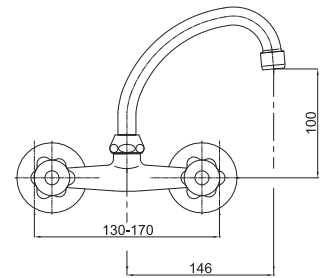

EAN: 3838963572534

 chróm - zlatá

Art.: UH07259

EAN: 3838963572596

 chróm

Drezová zmiešavacia batéria liaty výtok

Art.: UH08252

EAN: 3838963582526