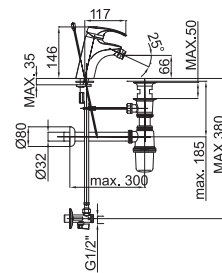

Art.: UH00591

EAN: 3838963505914

● chróm

Poznámka: horná časť sifónu, 5/4"
sifón, rohové ventily