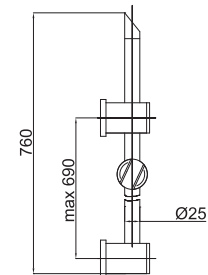

Art.: UH12351
EAN: 3838963623519
● chróm

Art.: UH12657
EAN: 3838963626572
● chróm

Poznámka: konzola