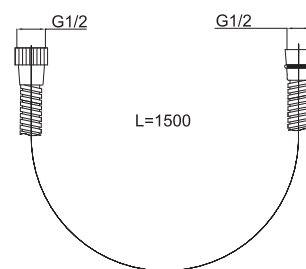

Art.: UH12002

EAN: 3838963620020

● chróm

Poznámka: sprchová hadica