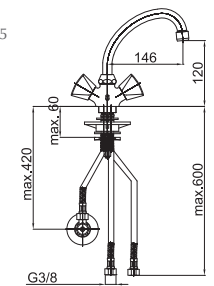

EAN: 3838963561583

● chróm

⚡ vid'. strana 5

Art.: UH06156

EAN: 3838963561569

● chróm

⚡ vid'. strana 5

Poznámka: rohový ventil