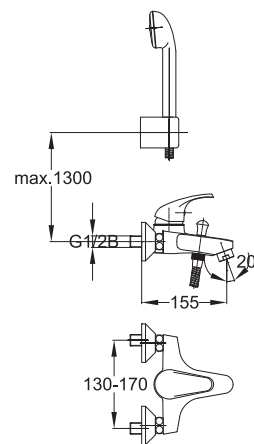

Art.: UH00381

EAN: 3838963503811

● chróm

Poznámka: držiak na stenu sprchová hadica, sprchová ružica

Poznámka: súčasť balenia UH00381