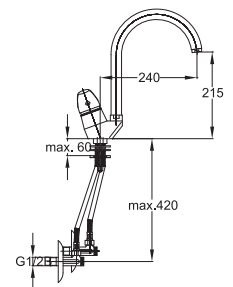

Art.: UH00182

EAN: 3838963501824

● chróm

Poznámka: rohové ventily