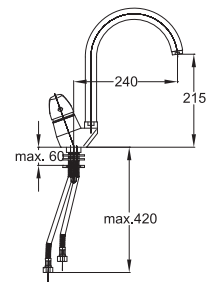

Art.: UH00186

EAN: 3838963501862

● chróm