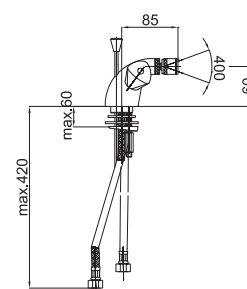

Art.: UH05554

EAN: 3838963555544

● chróm