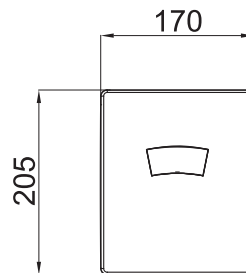

Art.: UH12262
EAN: 3838963622628

● chróm

Poznámka: ABS plast, chrómový