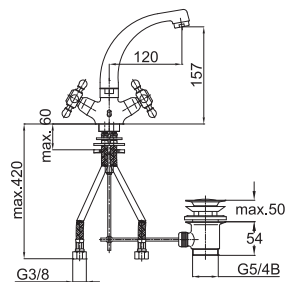

EAN: 3838963570721

 chróm - zlatá

Poznámka: horná časť sifónu, 5/4"

Art.: UH07073

EAN: 3838963570738

 chróm

Poznámka: horná časť sifónu, 5/4"

Art.: UH07066