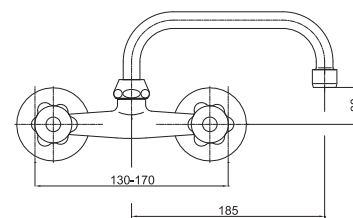

Art.: UH07252

EAN: 3838963572527

chróm - zlatá