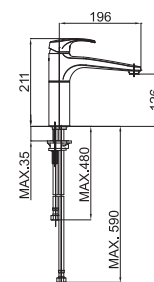

● chróm

⚡ vid'. strana 5

Art.: UH01193

EAN: 3838963511939

● chróm

⚡ vid'. strana 5

Poznámka: rohový ventil

HARMONY