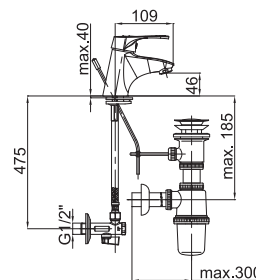

Art.: UH00023

EAN: 3838963500230

● chróm

Poznámka: horná časť sifónu, 5/4"
sifón, rohové ventily