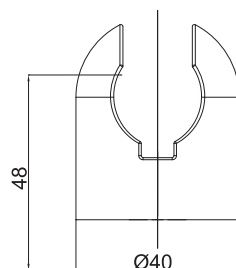

Prestige
Fresh
Harmony
Simpaty
Project
Stil
Val
Klasické
Podomietkové
SPRCHY
Elektronické
Kuchyňa