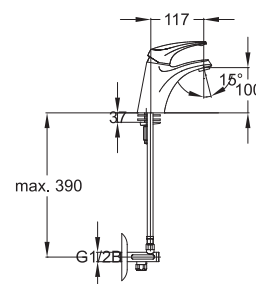

Poznámka: horná časť sifónu, 5/4"
sifón, rohové ventily

Art.: UH00071

EAN: 3838963500711

● chróm

Poznámka: rohové ventily

Umývadlová zmiešavacia batéria

Art.: UH00063

EAN: 3838963500636