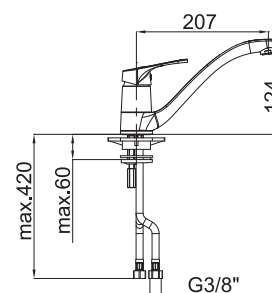

Art.: UH00185

EAN: 3838963501855

● chróm