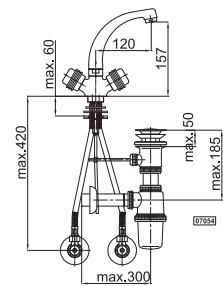

Art.: UH07055
EAN: 3838963570554

chróm

Poznámka: horná časť sifónu, 5/4"
sifón, rohové ventily