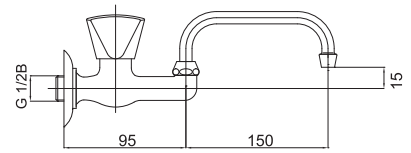

Výtokový kohút "U" výtok $\varnothing$ 13

Art.: UH10355

EAN: 3838963603559

chróm