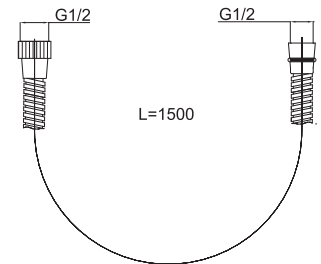

Art.: UH12001
EAN: 3838963620013
● chróm

Poznámka: sprchová hadica