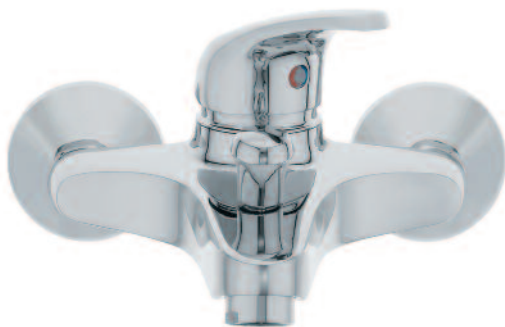

Vaňová zmiešavacia batéria