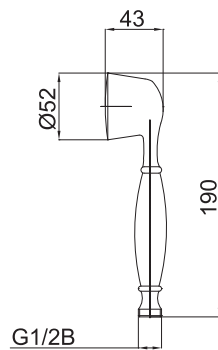

SPRCHY

STIL

Sada s konzolou

Art.: UH12455
EAN: 3838963624554
● chróm - zlatá

Art.: UH12456
EAN: 3838963624561
● chróm

Art.: UH12045
EAN: 3838963620457
● chróm

Art.: UH12046
EAN: 3838963620464
● chróm - zlatá

Poznámka: sprchová ružica

Art.: UH12654
EAN: 3838963626541
● chróm

Art.: UH12653
EAN: 3838963626534
● chróm - zlatá

Poznámka: konzola

Sada s držiakom na stenu

Art.: UH12355
EAN: 3838963623557
● chróm - zlatá

Art.: UH12356
EAN: 3838963623564
● chróm

Art.: UH12001
EAN: 3838963620013
● chróm

Poznámka: sprchová hadica

Art.: UH12154
EAN: 3838963621546
● chróm

Art.: UH12155
EAN: 3838963621553
● chróm - zlatá

Poznámka: držiak na stenu