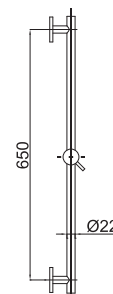

Art.: UH012656
EAN: 3838963626565
● chróm

Poznámka: konzola