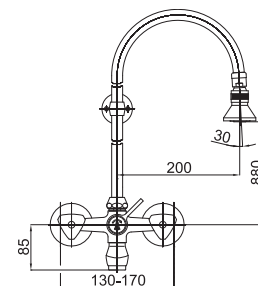

Art.: UH05455

EAN: 3838963554554

● chróm