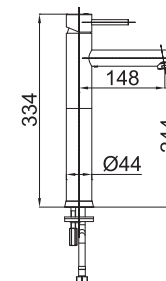

● chróm

Poznámka: horná časť sifónu, 5/4"
sifón, rohové ventily

Art.: UH00046

EAN: 3838963500469

● chróm

Art.: UH00048

EAN: 3838963500483

● chróm