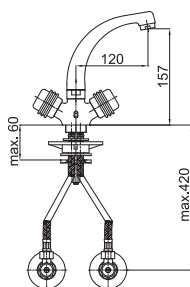

Art.: UH07070
EAN: 3838963570707

chróm - zlatá

Poznámka: horná časť sifónu, 5/4"

Art.: UH07060
EAN: 3838963570608

chróm

Poznámka: horná časť sifónu, 5/4"

Art.: UH07054
EAN: 3838963570547

chróm - zlatá