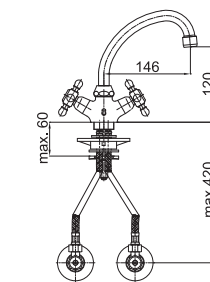

Art.: UH07169
EAN: 3838963571698

chróm

Art.: UH07156
EAN: 3838963571568

chróm - zlatá

Poznámka: rohové ventily

Art.: UH07158
EAN: 3838963571582

chróm

Poznámka: rohové ventily