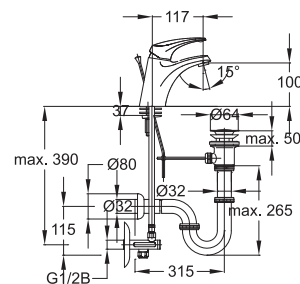

Art.: UH00051

EAN: 3838963500513

● chróm

Poznámka: horná časť sifónu, 5/4"
sifón, rohové ventily