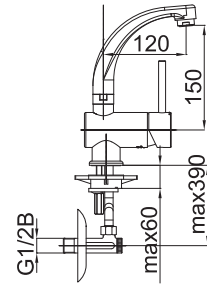

Art.: UH00044

EAN: 3838963500445

● chróm

Poznámka: rohové ventily