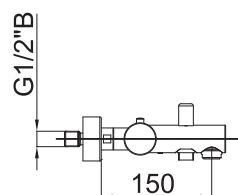

Art.: UH00336

EAN: 3838963503361

● chróm