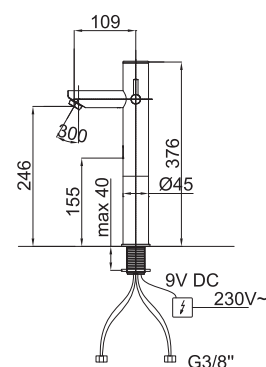

Art.: UH09023

EAN: 3838963590231

● chróm

Poznámka: zmiešavacia
napájanie na 230 V
programovateľná elektronika