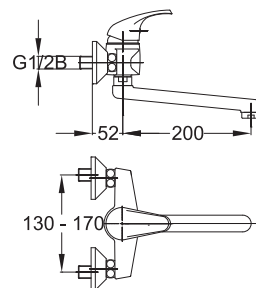

Art.: UH00281

EAN: 3838963502814

● chróm

Poznámka: výtok 200 mm