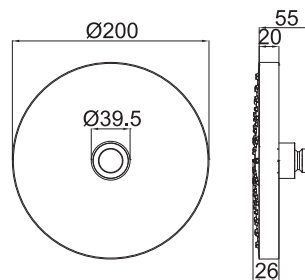

Art.: UH12103

EAN: 3838963621034

● chróm

Poznámka: priemer 200 mm,
ABS plast