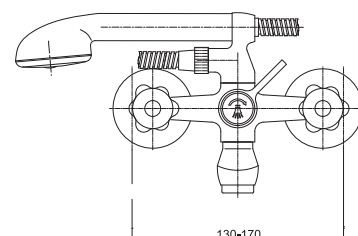

Art.: UH07355

EAN: 3838963573555

chróm