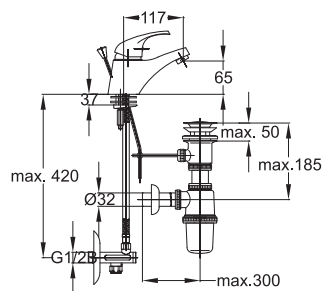

Art.: UH00081
EAN: 3838963500810

● chróm

Poznámka: horná časť sifónu, 5/4"
sifón, rohové ventily

Art.: UH00084
EAN: 3838963500841

● chróm