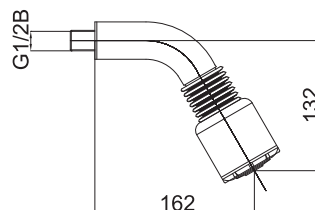

Poznámka: držiak na stenu

SPRCHY

Nástenná sprcha

Art.: UH12101
EAN: 3838963621010
● chróm

Výtok zo steny pre vaňu, PRESTIGE

Art.: UH12201
EAN: 3838963622017
● chróm

Výtok zo steny pre vaňu, PURE

Art.: UH12202
EAN: 3838963622024
● chróm