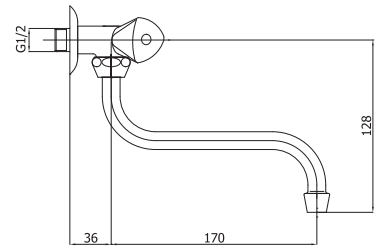

Art.: UH10251
EAN: 3838963602514

● chróm