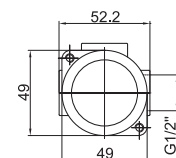

PODOMIETKOVÉ

Zmiešavacie
batérie

PROJECT, FRESH

Podomietková zmiešavacia batéria pre sprchu

Art.: UH00367

EAN: 3838963503675

● chróm

Poznámka: vstup 2 x 1/2",
výstup 2 x 1/2" časť určená pre
zabudovanie pre kartušu ø 35

Podomietková zmiešavacia batéria
pre vaňu alebo 2 sprchy

Art.: UH00368

EAN: 3838963503682

● chróm

Poznámka: vstup 2 x 1/2",
výstup 2 x 1/2" časť určená pre
zabudovanie pre kartušu ø 35

SIMPATY, HARMONY, PRESTIGE

Podomietková zmiešavacia batéria pre sprchu

Art.: UH00369

EAN: 3838963503699

● chróm

Poznámka: vstup 2 x 1/2",
výstup 2 x 1/2" časť určená pre
zabudovanie pre kartušu ø 40

Podomietková zmiešavacia batéria
pre vaňu alebo 2 sprchy

Art.: UH00370

EAN: 3838963503705

● chróm

Poznámka: vstup 2 x 1/2",
výstup 2 x 1/2" časť určená pre
zabudovanie pre kartušu ø 40