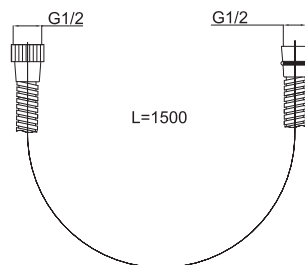

Art.: UH12001
EAN: 3838963620013
● chróm

Poznámka: sprchová hadica

Art.: UH12151
EAN: 3838963621515
● chróm

Poznámka: držiak na stenu