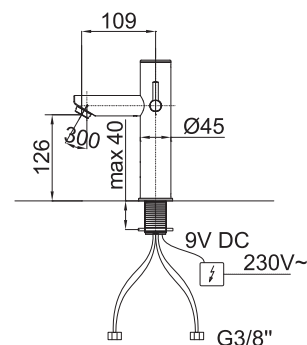

Art.: UH09019

EAN: 3838963590194

● chróm

Poznámka: zmiešavacia
napájanie na 230 V
programovateľná elektronika