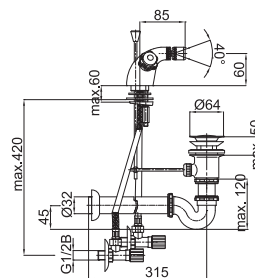

Art.: UH07551

EAN: 3838963575511

chróm - zlatá

Poznámka: horná časť sifónu, 5/4"
sifón, rohové ventily