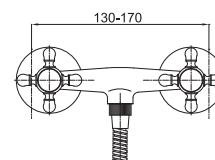

Poznámka: súčasť balenia UH07464