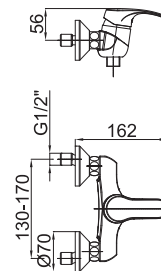

Sprchová zmiešavacia batéria

Art.: UH00493

EAN: 3838963504931

● chróm

Vaňová zmiešavacia batéria

Art.: UH00395

EAN: 3838963503958

● chróm

Art.: UH00393

EAN: 3838963503934

● chróm

Poznámka: držiak na stenu
sprchová hadica, sprchová ružica

Poznámka: súčasť balenia UH00393