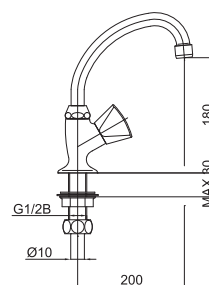

● chróm

Výtokový kohút "HU" výtok Ø 18

Art.: UH10651

EAN: 3838963606512

● chróm

Výtokový kohút – ručná sprcha

Art.: UH10451

EAN: 3838963604518