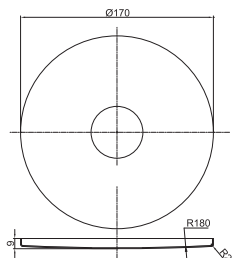

PODOMIETKOVÉ

Zmiešavacie
batérie

Vrchná rozeta
Podomietková zmiešavacia batéria
pre sprchu