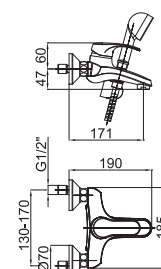

Art.: UH00393

EAN: 3838963503934

● chróm

Poznámka: držiak na stenu
sprchová hadica, sprchová ružica