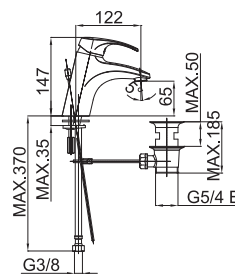

Umývadlová zmiešavacia batéria

Art.: UH00092

EAN: 3838963500926

● chróm

Poznámka: horná časť sifónu, 5/4"

Art.: UH00091

EAN: 3838963500919

● chróm