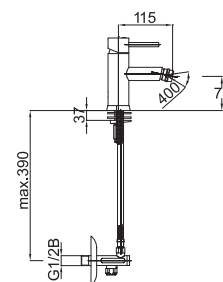

Art.: UH00538

EAN: 3838963505389

● chróm

Poznámka: rohové ventily