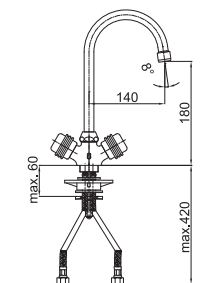

Art.: UH07071
EAN: 3838963570714
chróm - zlatá