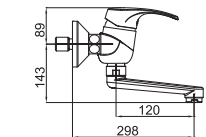

Art.: UH00292

EAN: 3838963502920

● chróm

Poznámka: výtok 120 mm