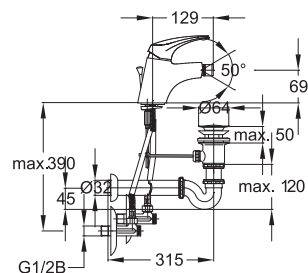

Art.: UH00551

EAN: 3838963505518

● chróm

Poznámka: horná časť sifónu, 5/4" sifón, rohové ventily