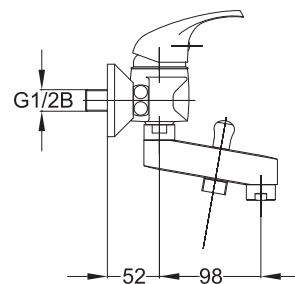

Vaňová zmiešavacia batéria

Art.: UH00388
EAN: 3838963503880
● chróm