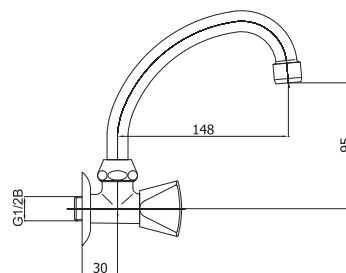

Art.: UH10354
EAN: 3838963603542

chróm