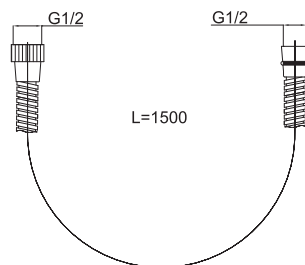

Art.: UH12151
EAN: 3838963621515
● chróm

Poznámka: držiak na stenu