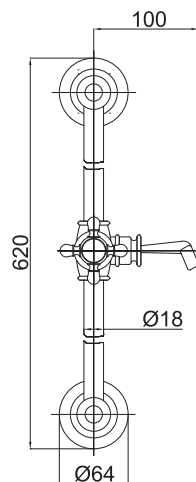

Art.: UH12654
EAN: 3838963626541
● chróm

Art.: UH12653
EAN: 3838963626534
● chróm - zlatá

Poznámka: konzola