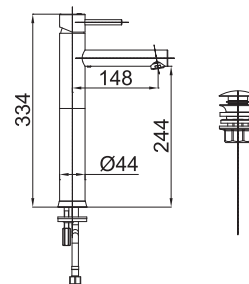

● chróm

Poznámka: horná časť sifónu, 5/4"

Art.: UH00049

EAN: 3838963500490

● chróm

Poznámka: horná časť sifónu, 5/4"

Art.: UH00041

EAN: 3838963500414