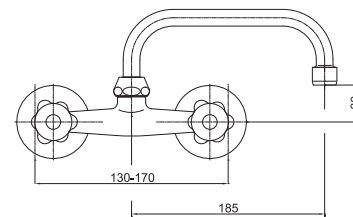

EAN: 3838963572527

 chróm - zlatá

Art.: UH07258

EAN: 3838963572589

 chróm

VAL

Drezová zmiešavacia batéria "HU" výtok

Art.: UH07253