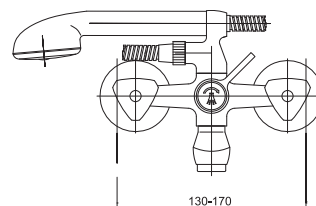

Art.: UH05351

EAN: 3838963553519

● chróm