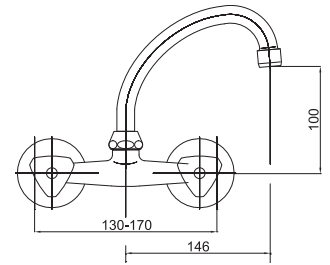

Art.: UH05253

EAN: 3838963552536

● chróm