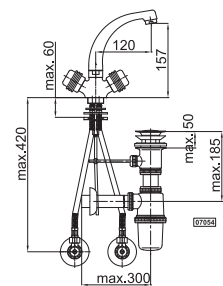

Art.: UH07054
EAN: 3838963570547

chróm - zlatá

Poznámka: horná časť sifónu, 5/4"
sifón, rohové ventily