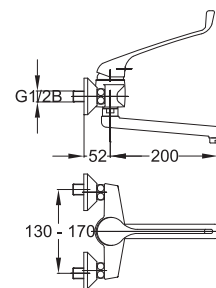

Art.: UH00237

EAN: 3838963502371

● chróm