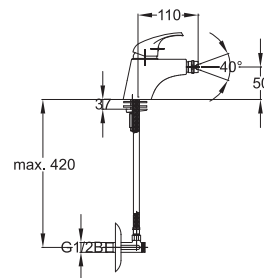

Art.: UH00583

EAN: 3838963505839

● chróm

Poznámka: rohové ventily