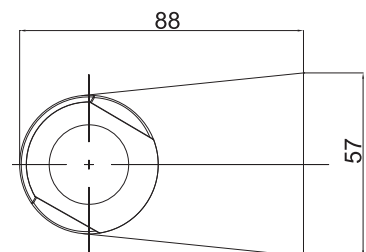

Art.: UH12457
EAN: 3838963624578
● chróm

Art.: UH12153
EAN: 3838963621539
● chróm

Poznámka: držiak na stenu