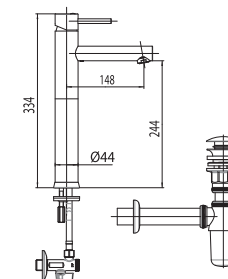

Art.: UH00042

EAN: 3838963500421

● chróm

Poznámka: horná časť sifónu, 5/4"
sifón, rohové ventily