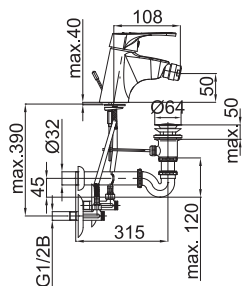

Art.: UH00515
EAN: 3838963505150
● chróm

Poznámka: horná časť sifónu, 5/4"
sifón, rohové ventily