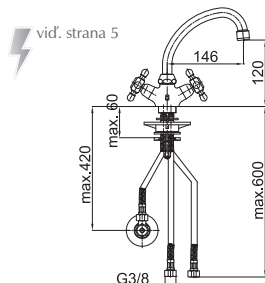

Poznámka: rohový ventil

⚡ vid'. strana 5

Art.: UH08158
EAN: 3838963581581

chróm

Poznámka: rohový ventil

⚡ vid'. strana 5

Art.: UH07162
EAN: 3838963571629

chróm - zlatá