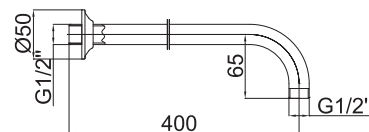

Poznámka: 420 mm

SPRCHY

Vývod zo steny 1/2", PRESTIGE

Art.: UH12206

EAN: 3838963622062

● chróm

Poznámka: 108 mm,

Sprchová tryska, PRESTIGE