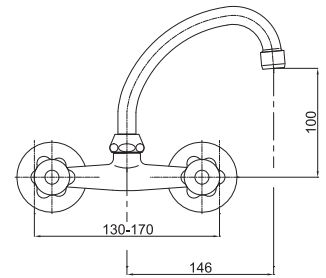

Art.: UH07253

EAN: 3838963572534

chróm - zlatá