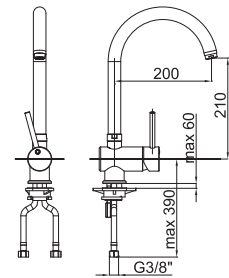

Art.: UH00133

EAN: 3838963501336

● chróm