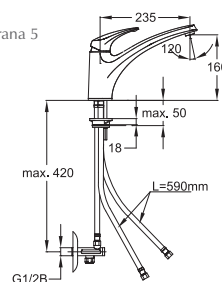

Art.: UH01131

EAN: 3838963511311

● chróm

Poznámka: rohový ventil

⚡ vid. strana 5