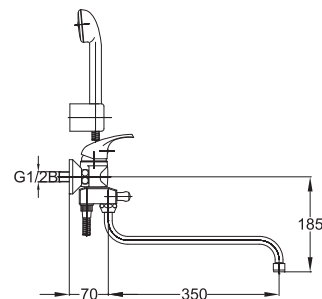

Poznámka: súčasť balenia UH00383