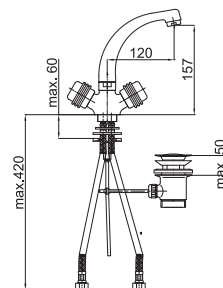

Art.: UH07070
EAN: 3838963570707

chróm - zlatá

Poznámka: horná časť sifónu, 5/4"

Art.: UH07060
EAN: 3838963570608

chróm

Poznámka: horná časť sifónu, 5/4"

Art.: UH07054
EAN: 3838963570547

chróm - zlatá