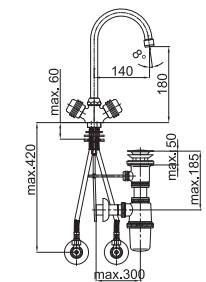

Poznámka: horná časť sifónu, 5/4"

Art.: UH07076
EAN: 3838963570769
chróm

Poznámka: horná časť sifónu, 5/4"

Art.: UH07058
EAN: 3838963570585
chróm - zlatá

Poznámka: horná časť sifónu, 5/4"
sifón, rohové ventily