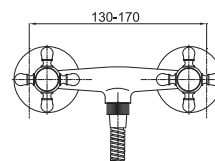

Art.: UH07462

EAN: 3838963574620

chróm - zlatá

Poznámka: súčasť balenia UH07462

Art.: UH07464

EAN: 3838963574644

chróm