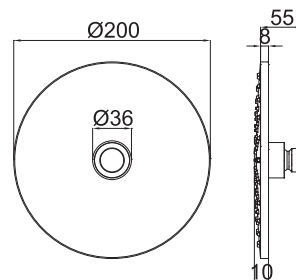

SPRCHY

PRÍSLUŠENSTVO

Sprchová tryska, PURE "Vodopád"

Art.: UH12104

EAN: 3838963621041

● chróm

Poznámka: priemer 200 mm,
mosadz

Sprchová tryska, PURE "Vodopád"