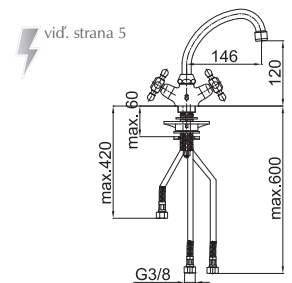

⚡ vid'. strana 5