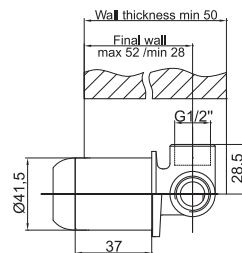

PODOMIETKOVÉ

Zmiešavacie
batérie

PROJECT, FRESH

Podomietková zmiešavacia batéria pre sprchu

Art.: UH00367

EAN: 3838963503675

● chróm