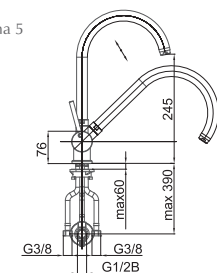

EAN: 3838963501350

● chróm

Poznámka: rohové ventily

Art.: UH01138

EAN: 3838963511380

● chróm

Poznámka: rohový ventil

⚡ vid. strana 5