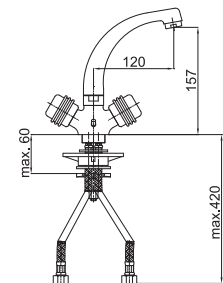

Poznámka: horná časť sifónu, 5/4"
sifón, rohové ventily

Art.: UH07055
EAN: 3838963570554

chróm

Poznámka: horná časť sifónu, 5/4"
sifón, rohové ventily

Art.: UH07069
EAN: 3838963570691

chróm - zlatá

Art.: UH07074
EAN: 3838963570745