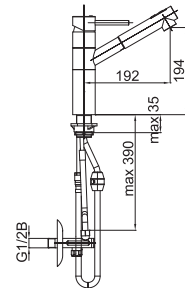

Art.: UH00137

EAN: 3838963501374

● chróm

Poznámka: rohové ventily