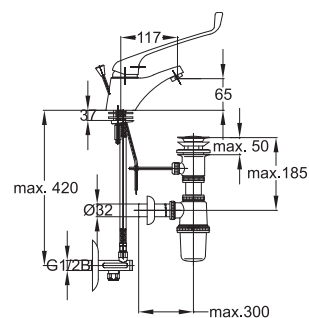

Vaňová zmiešavacia batéria pre nemocnice

Art.: UH00037
EAN: 3838963500377
● chróm

Poznámka: horná časť sifónu, 5/4"
sifón, rohové ventily