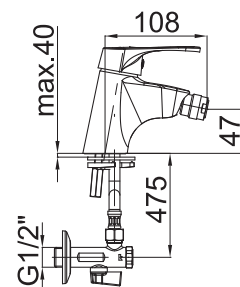

Art.: UH00517
EAN: 3838963505174
● chróm

Poznámka: rohové ventily