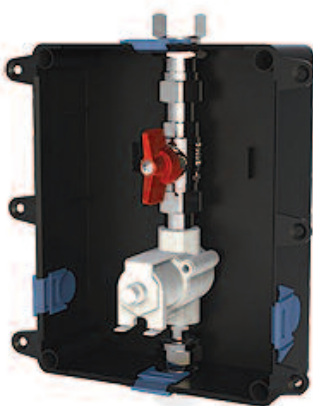

ELEKTRONICKÉ

Zmiešavacie
batérie

Elektronický splachovač pre pisoár nadomietkový

Art.: UH09510

EAN: 3838963595106

● chróm

Poznámka: nadomietkový, 1/2", 9V

Elektronický splachovač pre pisoár podomietkový