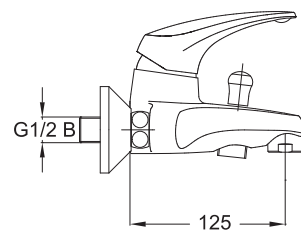

Art.: UH00356

EAN: 3838963503569

chróm

Poznámka: držiak na stenu
sprchová hadica, sprchová ružica