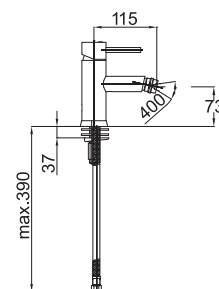

Art.: UH00537

EAN: 3838963505372

● chróm