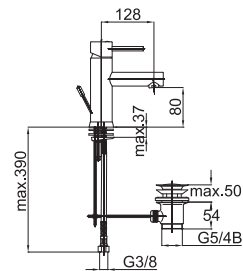

Poznámka: horná časť sifónu, 5/4"

Art.: UH00035

EAN: 3838963500353

● chróm

Poznámka: horná časť sifónu, 5/4"
sifón, rohové ventily

Art.: UH00039

EAN: 3838963500391

● chróm