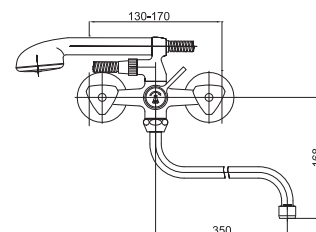

Art.: UH05355

EAN: 3838963553557

● chróm