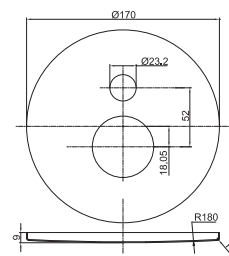

PRESTIGE

Art.: UH12257

EAN: 3838963622574

● chróm

Poznámka: $\varnothing$ 170 mm

Vrchná rozeta
Podomietková zmiešavacia batéria
pre vaňu alebo 2 sprchy

PRESTIGE

Art.: UH12258

EAN: 3838963622581

● chróm

Poznámka: $\varnothing$ 170 mm