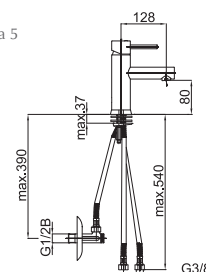

Art.: UH01035

EAN: 3838963510352

● chróm

⚡ vid'. strana 5

Poznámka: rohový ventil