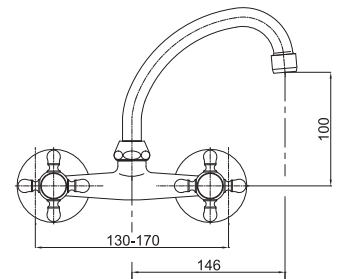

Art.: UH07265

EAN: 3838963572657

chróm