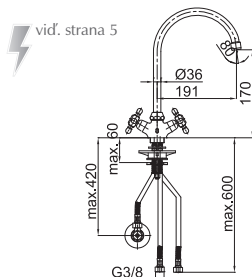

Art.: UH08160
EAN: 3838963581604
chróm - zlatá

Poznámka: rohový ventil

Art.: UH08161
EAN: 3838963581611
chróm

Poznámka: rohový ventil

Art.: UH07165
EAN: 3838963571650
chróm - zlatá

Art.: UH07163
EAN: 3838963571636
chróm