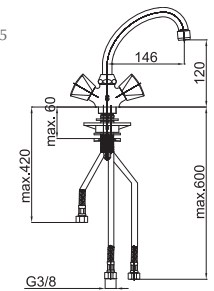

Art.: UH06158

EAN: 3838963561583

● chróm

⚡ vid'. strana 5