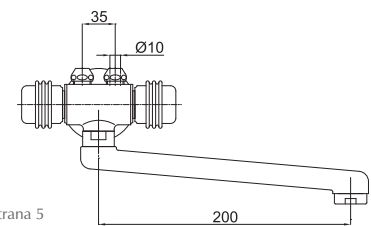

viď. strana 5