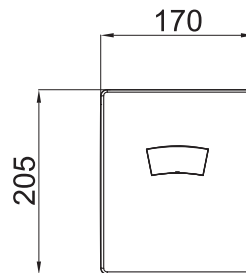

Art.: UH12261
EAN: 3838963622611

● chróm

Poznámka: ABS plast, biely