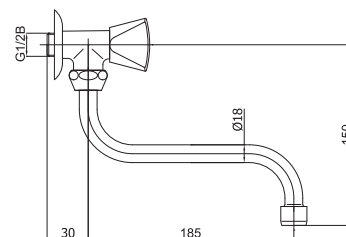

Art.: UH10352
EAN: 3838963603528

chróm