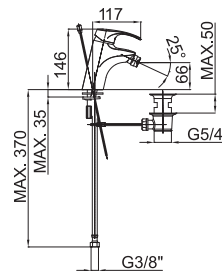

viď. strana 5

Bidetová zmiešavacia batéria

Art.: UH00592

EAN: 3838963505921

● chróm

Poznámka: horná časť sifónu, 5/4"

Art.: UH00591

EAN: 3838963505914