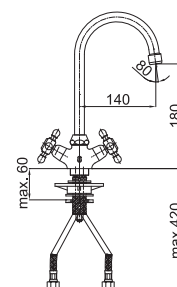

Art.: UH07067

EAN: 3838963570677

chróm - zlatá