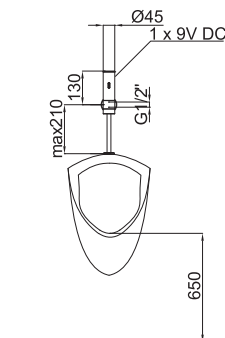

Art.: UH09510

EAN: 3838963595106

● chróm

Poznámka: nadomietkový, 1/2", 9V