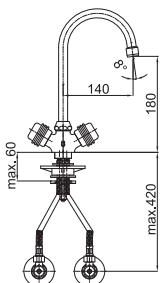

Umývadlová zmiešavacia batéria "J" - výtok

Art.: UH07056
EAN: 3838963570561
chróm - zlatá

Poznámka: rohové ventily

Art.: UH07057
EAN: 3838963570578
chróm

Poznámka: rohové ventily

Art.: UH07075
EAN: 3838963570752
chróm - zlatá

Poznámka: horná časť sifónu, 5/4"

Art.: UH07076
EAN: 3838963570769
chróm

Poznámka: horná časť sifónu, 5/4"

Art.: UH07058
EAN: 3838963570585
chróm - zlatá

Poznámka: horná časť sifónu, 5/4"
sifón, rohové ventily

Art.: UH07059
EAN: 3838963570592
chróm

Poznámka: horná časť sifónu, 5/4"
sifón, rohové ventily

Art.: UH07071
EAN: 3838963570714
chróm - zlatá

Art.: UH07065
EAN: 3838963570653
chróm