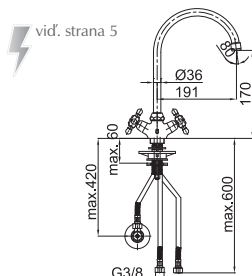

Art.: UH08160
EAN: 3838963581604
chróm - zlatá

Poznámka: rohový ventil

Art.: UH08161
EAN: 3838963581611
chróm

Poznámka: rohový ventil

Art.: UH07165
EAN: 3838963571650
chróm - zlatá

Art.: UH07163
EAN: 3838963571636
chróm