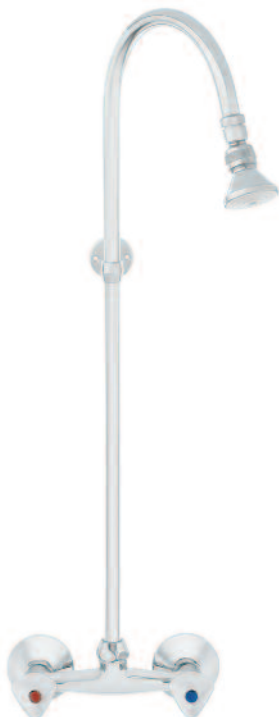

Sprchová zmiešavacia batéria