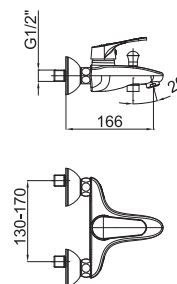

Sprchová zmiešavacia batéria

Art.: UH00427

EAN: 3838963504276

● chróm

Vaňová zmiešavacia batéria

Art.: UH00326

EAN: 3838963503262

● chróm

Art.: UH00325

EAN: 3838963503255

● chróm

Poznámka: držiak na stenu sprchová hadica, sprchová ružica

Poznámka: súčasť balenia UH00325