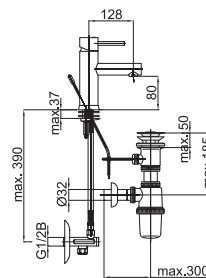

Poznámka: horná časť sifónu, 5/4"

Art.: UH00035

EAN: 3838963500353

● chróm

Poznámka: horná časť sifónu, 5/4"
sifón, rohové ventily

Art.: UH00039

EAN: 3838963500391

● chróm