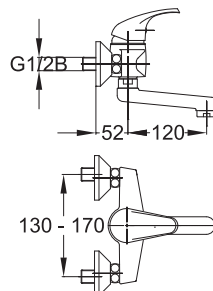

Art.: UH00282

EAN: 3838963502821

● chróm

Poznámka: výtok 120 mm