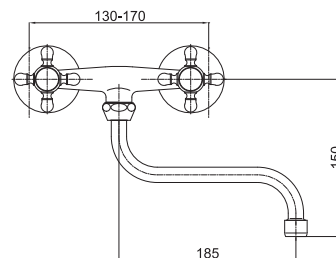

Art.: UH07260

EAN: 3838963572602

chróm - zlatá