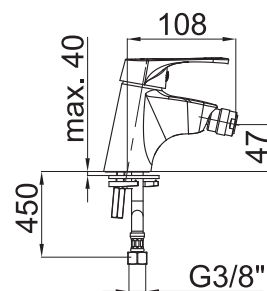

Poznámka: horná časť sifónu, 5/4"

Art.: UH00515
EAN: 3838963505150
● chróm

Poznámka: horná časť sifónu, 5/4"
sifón, rohové ventily

Art.: UH00518
EAN: 3838963505181
● chróm

Art.: UH00517
EAN: 3838963505174
● chróm