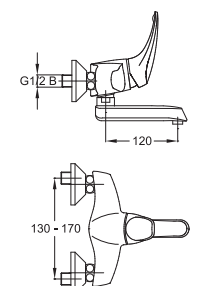

Art.: UH00251

EAN: 3838963502517

● chróm

Poznámka: výtok 200 mm

Art.: UH00252

EAN: 3838963502524

● chróm

Poznámka: výtok 120 mm