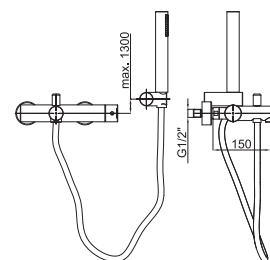

EAN: 3838963503347

● chróm

Art.: UH00337

EAN: 3838963503378

● chróm

Poznámka: držiak na stenu
sprchová hadica, sprchová ružica

Poznámka: súčasť balenia UH00337

Vaňová zmiešavacia batéria termostatická