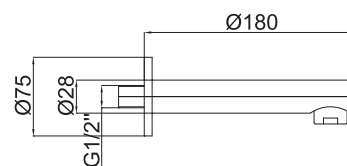

Poznámka: držiak na stenu

SPRCHY

Nástenná sprcha

Art.: UH12101
EAN: 3838963621010
● chróm

Výtok zo steny pre vaňu, PRESTIGE

Art.: UH12201
EAN: 3838963622017
● chróm

Výtok zo steny pre vaňu, PURE

Art.: UH12202
EAN: 3838963622024
● chróm