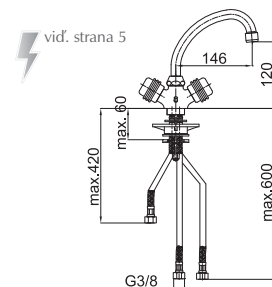

Art.: UH08148
EAN: 3838963581482

chróm