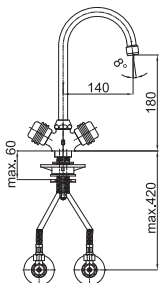

Art.: UH07057
EAN: 3838963570578
chróm

Poznámka: rohové ventily