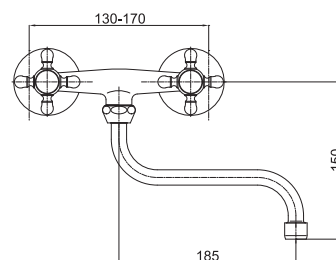

Art.: UH07263

EAN: 3838963572633

chróm