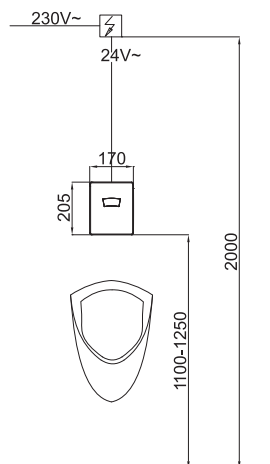

Art.: UH09511

EAN: 3838963595113

● chróm

Poznámka: podomietkový, 1/2", 9V,
bez krytu

Art.: UH09512

EAN: 3838963595120

● chróm

Poznámka: podomietkový, 1/2", 230V,
bez krytu