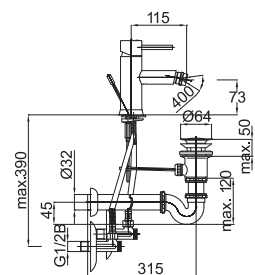

EAN: 3838963505365

● chróm

Poznámka: horná časť sifónu, 5/4"

Art.: UH00535

EAN: 3838963505358

● chróm

Poznámka: horná časť sifónu, 5/4"
sifón, rohové ventily

Art.: UH00537