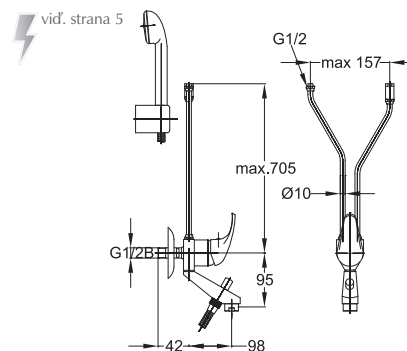

Art.: UH01381

EAN: 3838963513810

● chróm