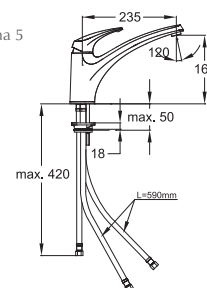

Art.: UH01132

EAN: 3838963511328

● chróm

⚡ vid. strana 5