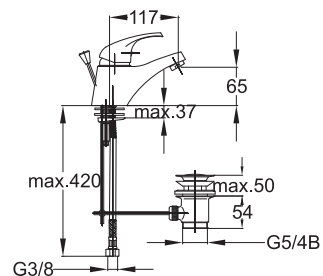

Art.: UH00082
EAN: 3838963500827

● chróm

Poznámka: horná časť sifónu, 5/4"