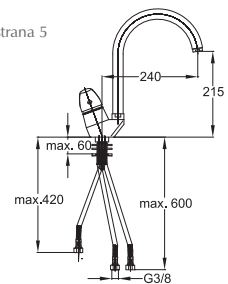

● chróm

Poznámka: rohové ventily

Art.: UH01184

EAN: 3838963511847

● chróm

⚡ vid'. strana 5

Art.: UH01182

EAN: 3838963511823