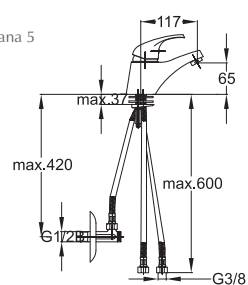

Poznámka: rohový ventil

Bidetová zmiešavacia batéria

Art.: UH00582

EAN: 3838963505822

● chróm

Poznámka: horná časť sifónu, 5/4"

Art.: UH00581

EAN: 3838963505815