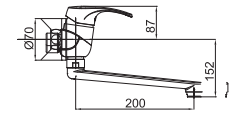

Art.: UH00291

EAN: 3838963502913

● chróm

Poznámka: výtok 200 mm