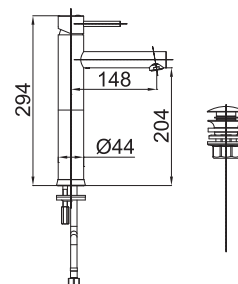

● chróm

Poznámka: horná časť sifónu, 5/4"

Art.: UH00049

EAN: 3838963500490

● chróm

Poznámka: horná časť sifónu, 5/4"

Art.: UH00041

EAN: 3838963500414