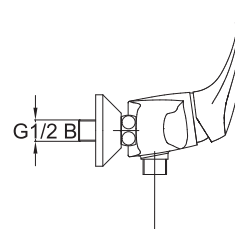

Art.: UH00452

EAN: 3838963504528

● chróm