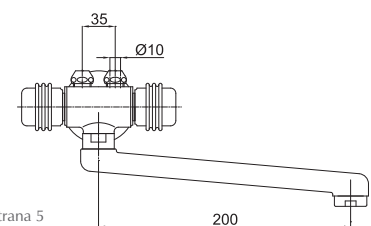

Art.: UH08252

EAN: 3838963582526

chróm - zlatá

viď. strana 5

Art.: UH08251

EAN: 3838963582519

chróm