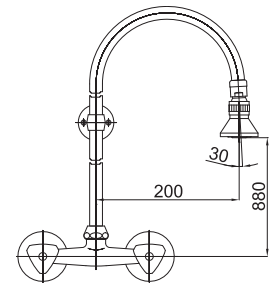

Art.: UH05454

EAN: 3838963554547

● chróm