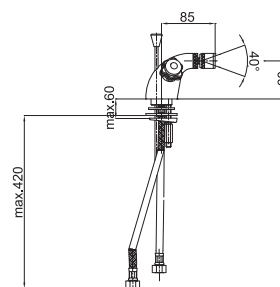

Art.: UH07550

EAN: 3838963575504

chróm