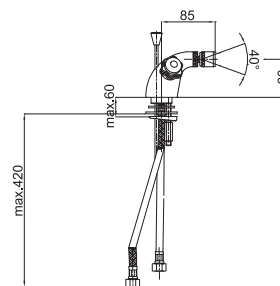

Art.: UH07549

EAN: 3838963575498

chróm - zlatá