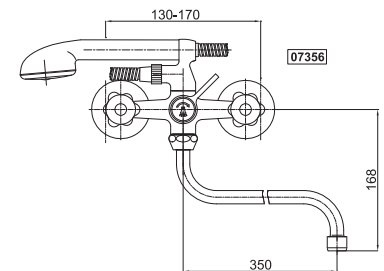

Art.: UH07356

EAN: 3838963573562

chróm