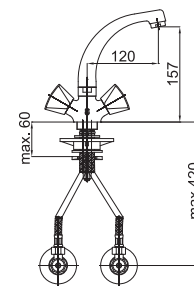

Art.: UH05055

EAN: 3838963550556

● chróm

Poznámka: rohové ventily