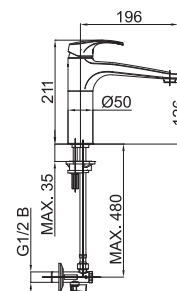

Art.: UH00191

EAN: 3838963501916

● chróm

Poznámka: rohové ventily