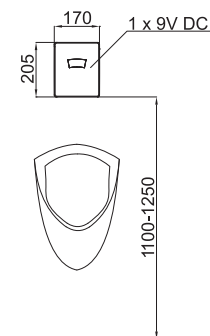

Art.: UH09511

EAN: 3838963595113

● chróm

Poznámka: podomietkový, 1/2", 9V,
bez krytu

Art.: UH09512

EAN: 3838963595120

● chróm

Poznámka: podomietkový, 1/2", 230V,
bez krytu