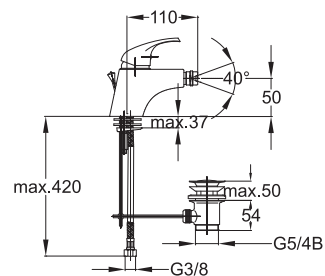

Poznámka: rohový ventil

Bidetová zmiešavacia batéria

Art.: UH00582

EAN: 3838963505822

● chróm

Poznámka: horná časť sifónu, 5/4"

Art.: UH00581

EAN: 3838963505815