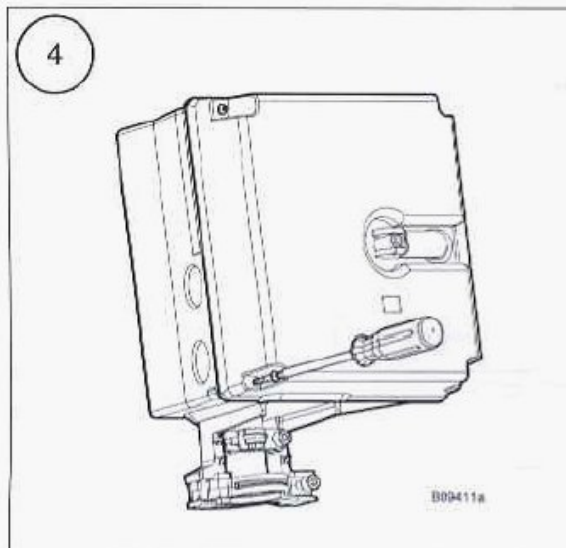

Pohon

Montážny predpis

Inštalčný návod pre elektrikára

Pre použitie v bežnom prostredí

Ukazovateľ LED

AVM 124

zelená

| | |
|--|--|
| drive stopped (due to manual adjustment) |  |
| drive moves in setpoint direction |  |
| too much force detected |  |