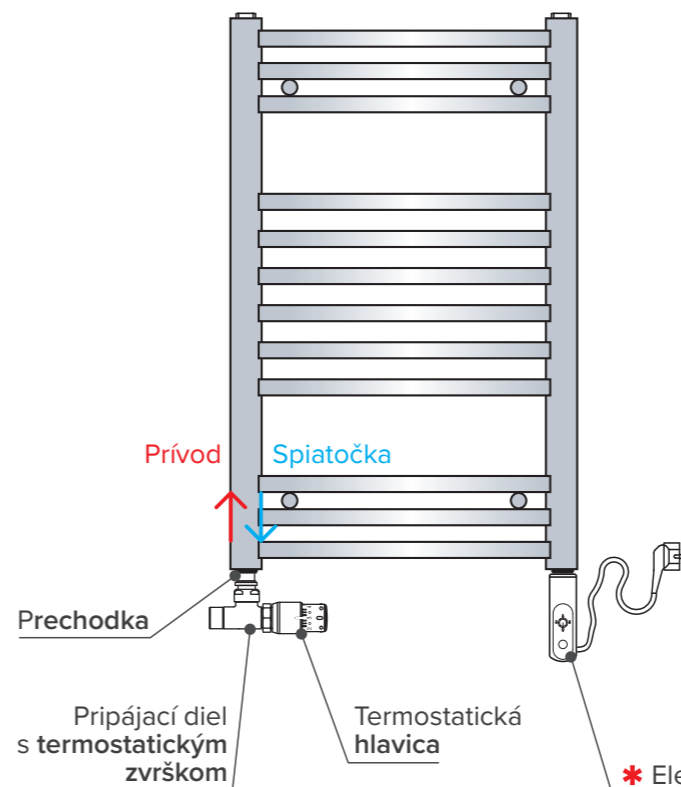

PRIPOJENIE V STREDE

S 3694 49 obj. č.
Pripájací diel HERZ-3000 "DE LUXE"
s termostatickým zvrškom, rohový

S 9200 49 obj. č.
Termostatická hlavica "Mini - DE LUXE"

Prechodka
Vyberte si vhodnú prechodku
podľa typu pripájanej rúry
(potrebné sú 2 ks)

S 3691 41 obj. č.
Pripájací diel HERZ-3000 "DE LUXE"
s termostatickým zvrškom, rohový

S 9200 31 obj. č.
Termostatická hlavica "Mini - DE LUXE"

Prechodka
Vyberte si vhodnú prechodku
podľa typu pripájanej rúry
(potrebné sú 2 ks)

S 3691 44 obj. č.
Termostatický ventil TS-98-V
"DE LUXE" trojosový "CD"

S 9200 34 obj. č.
Termostatická hlavica "Mini - DE LUXE"

Prechodka
Vyberte si vhodnú prechodku
podľa typu pripájanej rúry
(potrebné sú 2 ks)

PRIPOJENIE JEDNOBODOVÉ

S 7684 49 obj. č.
Pripájací diel HERZ-3000 "DE LUXE"
s termostatickým zvrškom, rohový

S 9200 49 obj. č.
Termostatická hlavica "Mini - DE LUXE"

Prechodka
Vyberte si vhodnú prechodku
podľa typu pripájanej rúry
(potrebné sú 2 ks)