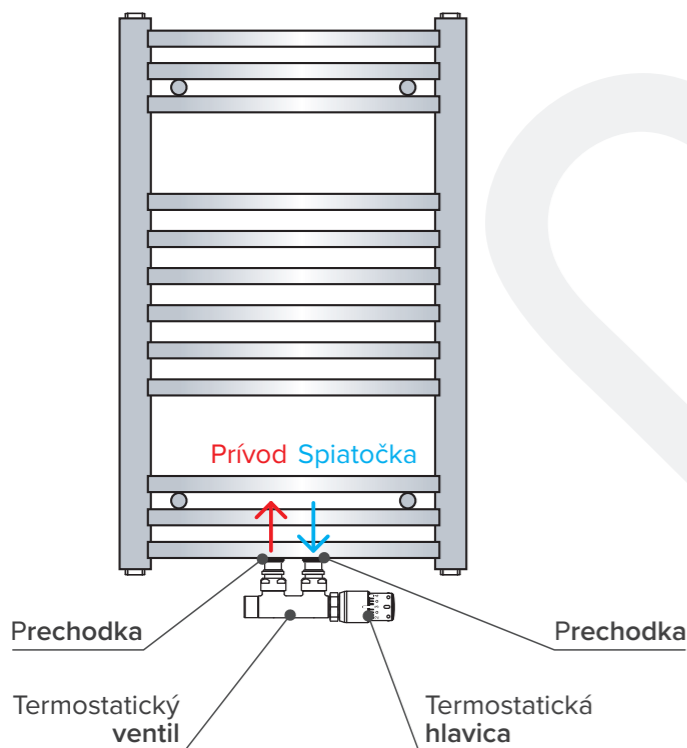

S 9200 31 obj. č.
Termostatická hlavica "Mini - DE LUXE"

Prechodka
Vyberte si vhodnú prechodku
podľa typu pripájanej rúry
(potrebné sú 2 ks)

S 7646 44 obj. č.
Termostatický ventil TS-98-V "DE LUXE"
trojosový "CD"

S 3746 44 obj. č.
Ventil do spiatocky RL "DE LUXE",
trojosový "CD"

S 9200 34 obj. č.
Termostatická hlavica "Mini - DE LUXE"

Prechodka
Vyberte si vhodnú prechodku
podľa typu pripájanej rúry
(potrebné sú 2 ks)

PRIPOJENIE V STREDE

S 3694 49 obj. č.
Pripájací diel HERZ-3000 "DE LUXE"
s termostatickým zvrškom, rohový

S 9200 49 obj. č.
Termostatická hlavica "Mini - DE LUXE"

Prechodka
Vyberte si vhodnú prechodku
podľa typu pripájanej rúry
(potrebné sú 2 ks)