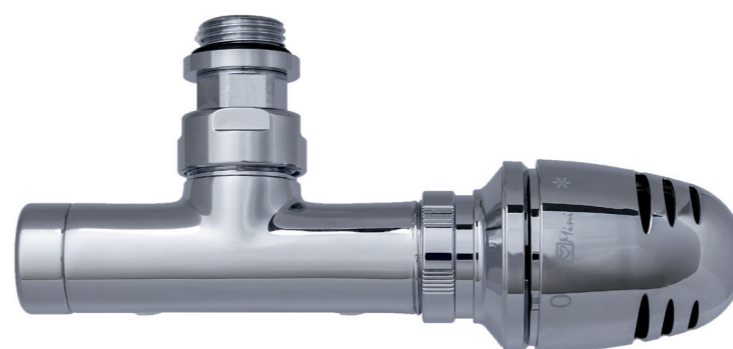

S 7684 41 obj. č.
Pripájací diel HERZ-3000 "DE LUXE"
s termostatickým zvrškom, rohový

S 9200 31 obj. č.
Termostatická hlavica "Mini - DE LUXE"

Prechodka
Vyberte si vhodnú prechodku
podľa typu pripájanej rúry
(potrebné sú 2 ks)