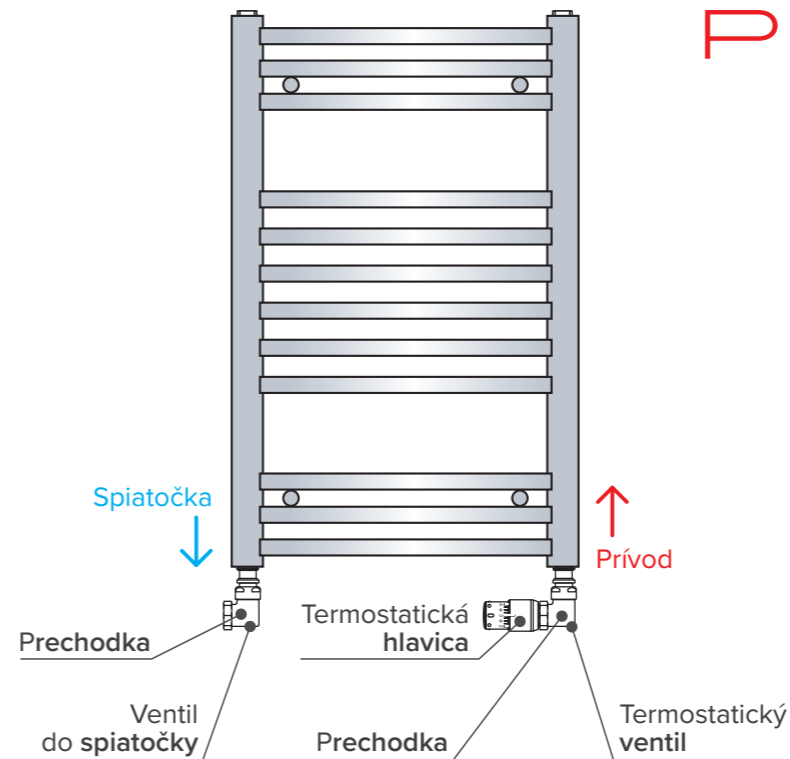

AKCIA

MOŽNOSTI PRIPOJENIA

KÚPEĽŇOVÝCH RADIÁTOROV

Fulfilling Real Expectations

rada
DeLuxe

PRIPOJENIE DVOJBODOVÉ

S 7646 41 obj. č.
Termostatický ventil TS-98-V "DE LUXE"
trojosový "CD"

S 3746 41 obj. č.
Ventil do spiatocky RL "DE LUXE",
trojosový "CD"

S 9200 31 obj. č.
Termostatická hlavica "Mini - DE LUXE"

Prechodka
Vyberte si vhodnú prechodku
podľa typu pripájanej rúry
(potrebné sú 2 ks)

S 7646 44 obj. č.
Termostatický ventil TS-98-V "DE LUXE"
trojosový "CD"