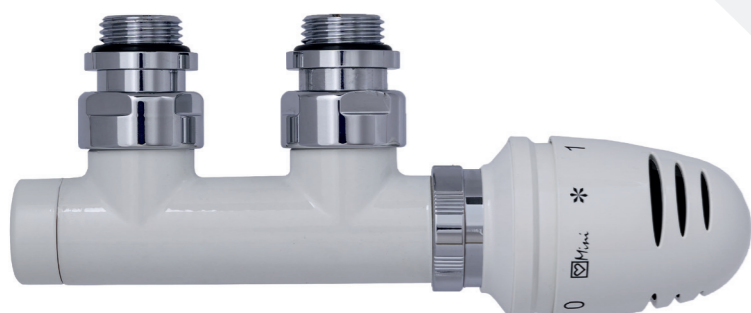

PRIPOJENIE V STREDE

S 3694 49 obj. č.
Pripájací diel HERZ-3000 "DE LUXE"
s termostatickým zvrškom, rohový

S 9200 49 obj. č.
Termostatická hlavica "Mini - DE LUXE"

Prechodka
Vyberte si vhodnú prechodku
podľa typu pripájanej rúry
(potrebné sú 2 ks)

S 3691 41 obj. č.
Pripájací diel HERZ-3000 "DE LUXE"
s termostatickým zvrškom, rohový

S 9200 31 obj. č.
Termostatická hlavica "Mini - DE LUXE"

Prechodka
Vyberte si vhodnú prechodku
podľa typu pripájanej rúry
(potrebné sú 2 ks)

S 3691 44 obj. č.
Termostatický ventil TS-98-V
"DE LUXE" trojosový "CD"

S 9200 34 obj. č.
Termostatická hlavica "Mini - DE LUXE"

Prechodka
Vyberte si vhodnú prechodku
podľa typu pripájanej rúry
(potrebné sú 2 ks)

PRIPOJENIE JEDNOBODOVÉ

S 7684 49 obj. č.
Pripájací diel HERZ-3000 "DE LUXE"
s termostatickým zvrškom, rohový

S 9200 49 obj. č.
Termostatická hlavica "Mini - DE LUXE"

Prechodka
Vyberte si vhodnú prechodku
podľa typu pripájanej rúry
(potrebné sú 2 ks)