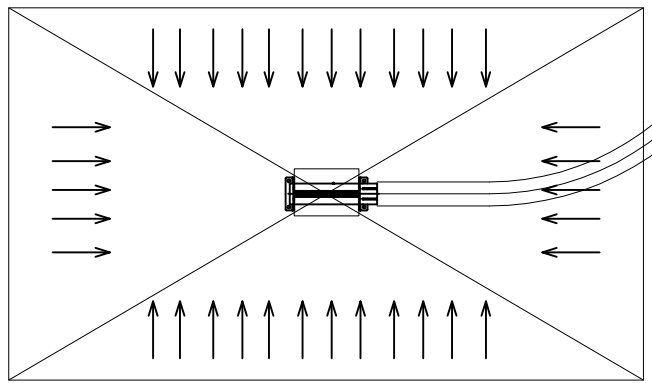

C1.04

B.1.01

Vstup kotoľňa

SACKSILO - TYP 17/29
rozмеры sila 1,7x2,9x2,5m kapacita 5,4t

-0,500